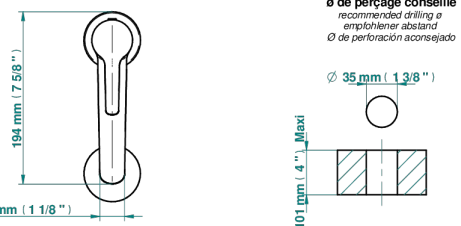

SYSTEM SQUARED METAL

G9E-6500H

Waschtisch-einhebelmischer mit hohem auslauf und ablaufgarnitur

THG[®]
PARIS

66489

13/07/2021

EIGENSCHAFTEN

- ACS : 19ACCLY542