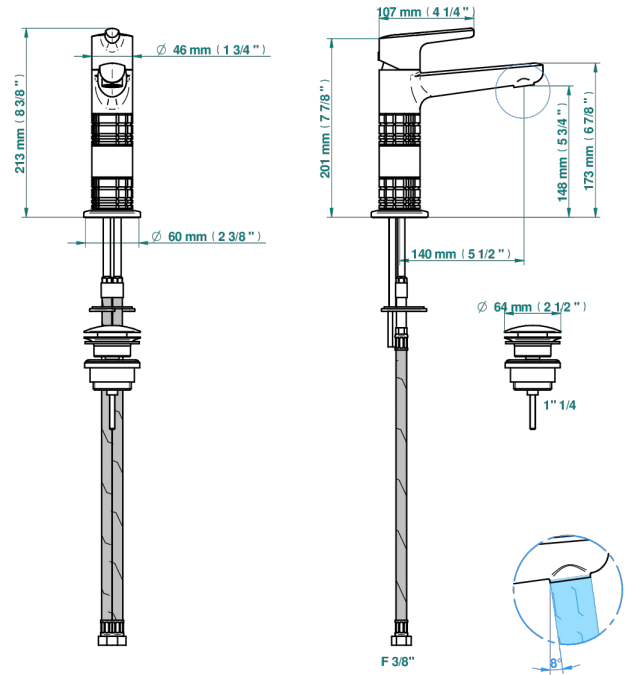

SYSTEM SQUARED METAL

G9E-6500H

Waschtisch-einhebelmischer mit hohem auslauf und ablaufgarnitur

THG[®]
PARIS

66489

13/07/2021

EIGENSCHAFTEN

- ACS : 19ACCLY542

ZERTIFIZIERUNGEN

VERFÜGBARE OBERFLÄCHEN

Altnickel - H28
Blassgold - F30
Blassgold matt unlackiert - F31
Bronze hell - D01
Chrom - A02
Chrom matt - C02

Gold - F01
Gold matt - F07
Kupfer altrot matt lackiert - H07
Mattschwarz keramik - D30
Nickel matt - C01
Polished chrome with gold inlay - GA1