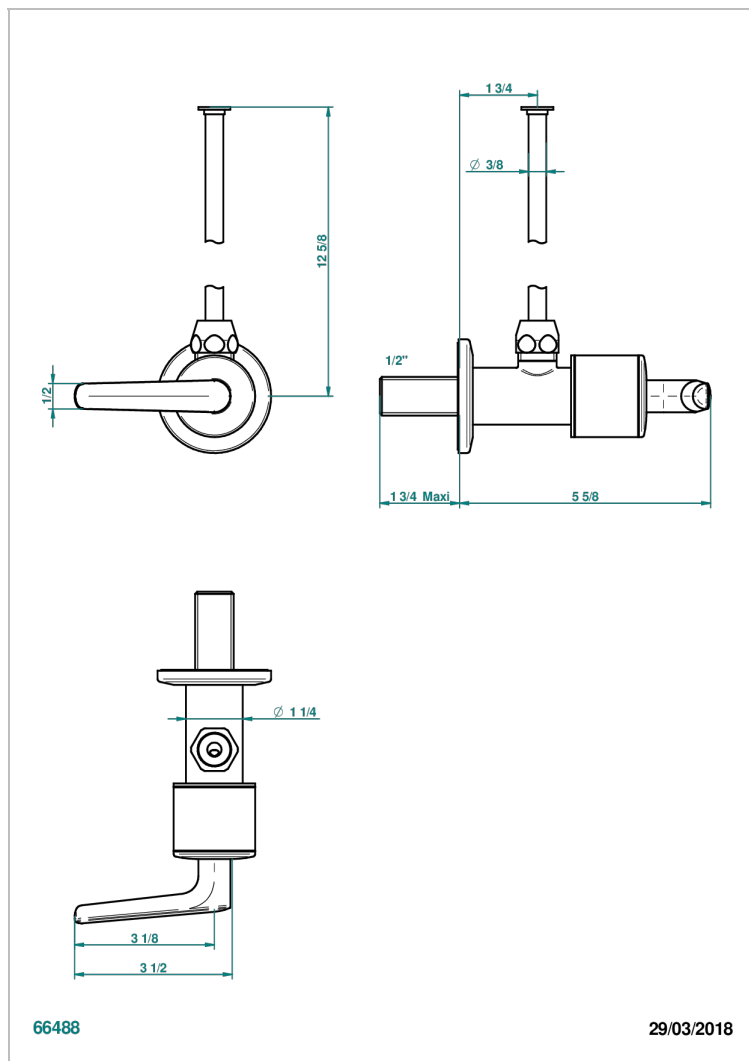

# SYSTEM SMOOTH METAL WITH LEVER

G9B-181/S

Eckventil 1/2" mit Schubrosette und 30 cm Kupferrohr

THG<sup>®</sup>  
PARIS

## EIGENSCHAFTEN

- System Smooth Metal with lever
- Eckventil 1/2" mit Schubrosette und 30 cm Kupferrohr