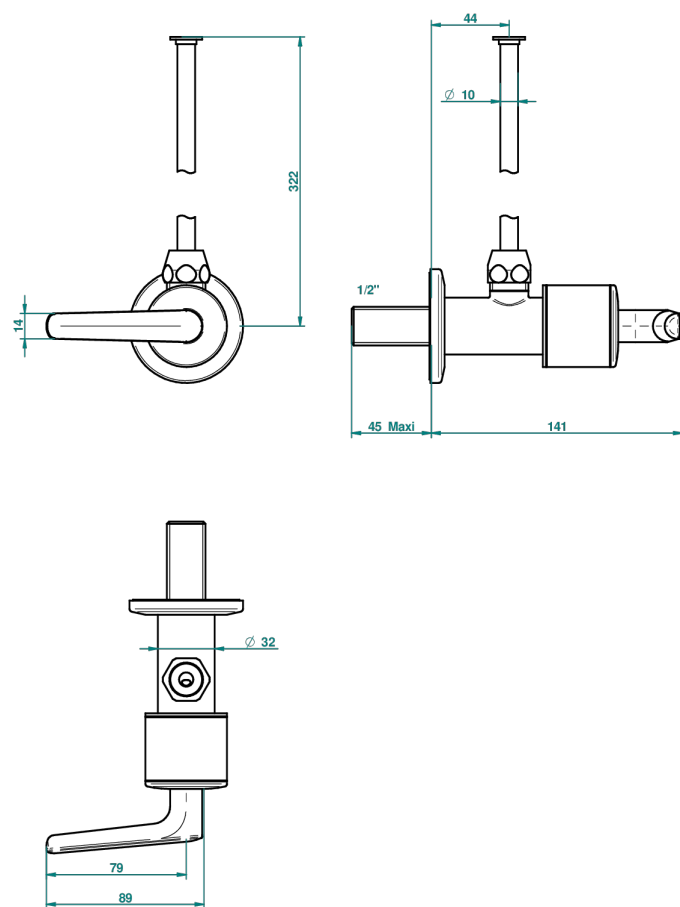

SYSTEM METAL LISSE C РУКОЯТКАМИ

G9B-181/S

Кран запорный 1/2" стильный регулируемый с 30 см трубкой

THG[®]
PARIS

66488

29/03/2018

ХАРАКТЕРИСТИКИ

- System métal lisse с рукоятками
- Кран запорный 1/2" стильный регулируемый с 30 см трубкой