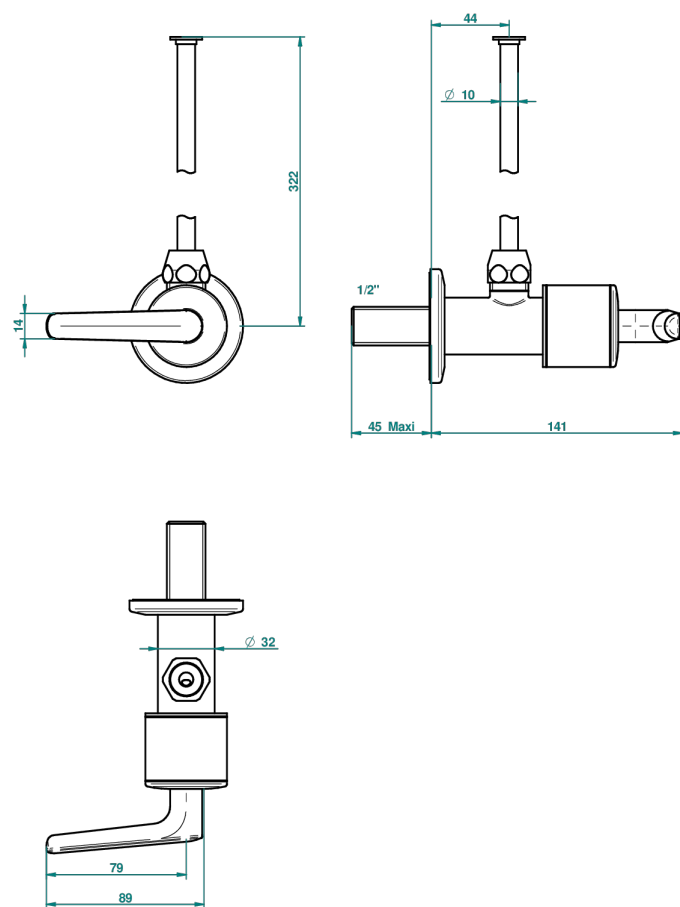

SYSTEM SMOOTH METAL WITH LEVER

G9B-181/S

THG[®]
PARIS

Llave de escuadra 1/2" con tubo de 30 cm con mando de estilo

66488

29/03/2018

CARACTERÍSTICAS

- System Smooth Metal with lever
- Llave de escuadra 1/2" con tubo de 30 cm con mando de estilo

ACABADOS DISPONIBLES

Bronce claro - D01
Cerámica negra mate - D30
Cobre viejo mate - H07
Cromo - A02
Cromo mate - C02
Dorado - F01

Dorado mate - F07
Dorado pálido - F30
Dorado pálido mate (sin barniz) - F31
Níquel - B01
Níquel mate - C01
Níquel viejo - H28