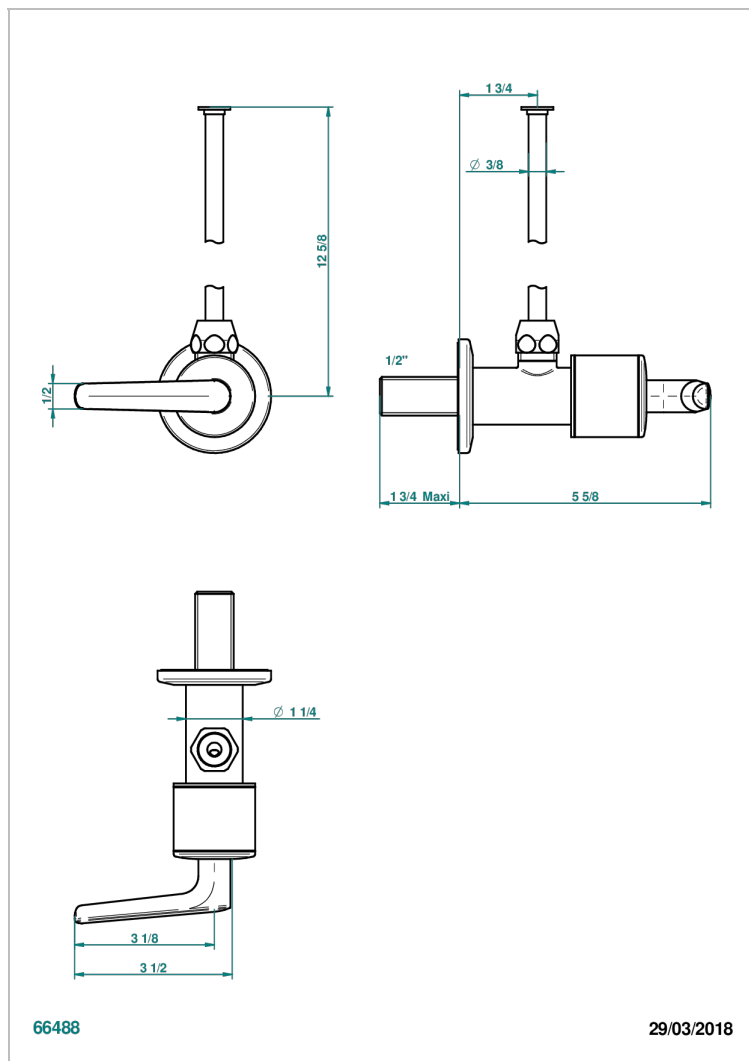

# SYSTEM METAL LISSE C РУКОЯТКАМИ

G9B-181/S

Кран запорный 1/2" стильный регулируемый с 30 см трубкой

THG<sup>®</sup>  
PARIS

## ХАРАКТЕРИСТИКИ

- System métal lisse с рукоятками
- Кран запорный 1/2" стильный регулируемый с 30 см трубкой