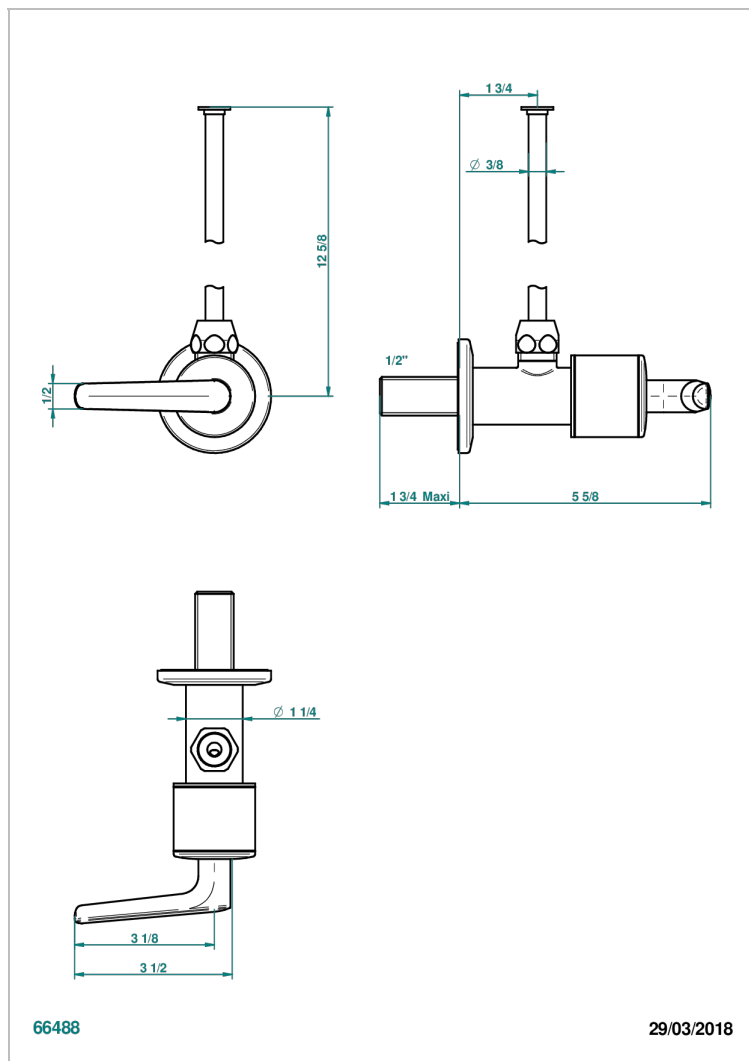

# SYSTEM SMOOTH METAL WITH LEVER

G9B-181/S

Llave de escuadra 1/2" con tubo de 30 cm con mando de estilo

THG<sup>®</sup>  
PARIS

## CARACTERÍSTICAS

- System Smooth Metal with lever
- Llave de escuadra 1/2" con tubo de 30 cm con mando de estilo