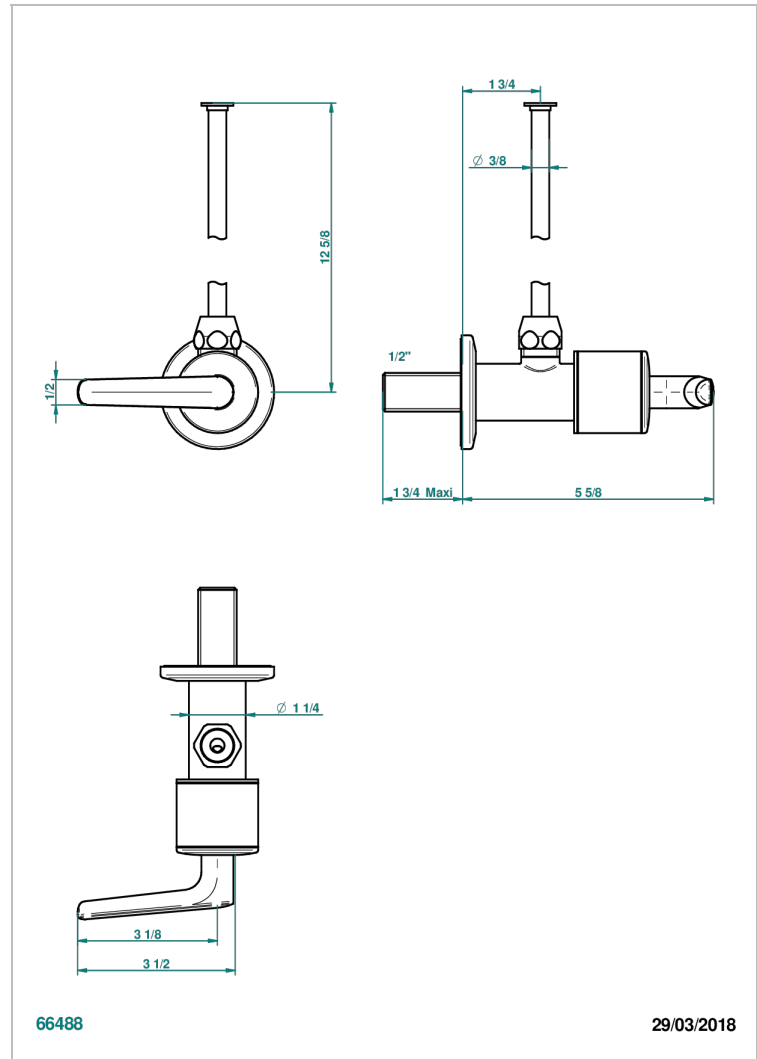

# SYSTEM SMOOTH METAL WITH LEVER

G9B-181/S

Eckventil 1/2" mit Schubrosette und 30 cm Kupferrohr

THG<sup>®</sup>  
PARIS

## EIGENSCHAFTEN

- System Smooth Metal with lever
- Eckventil 1/2" mit Schubrosette und 30 cm Kupferrohr