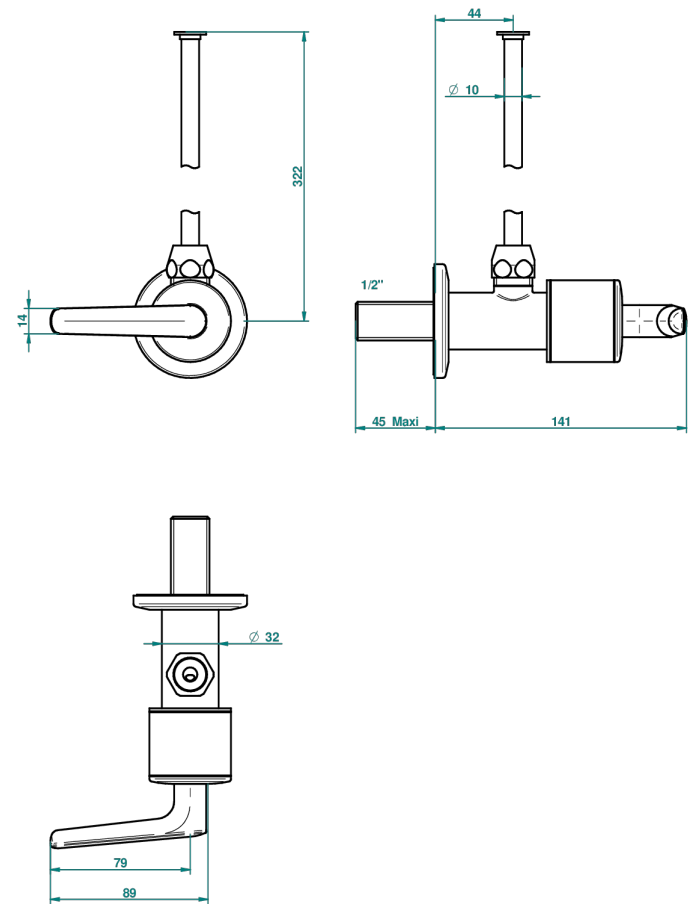

BONDI WITH LEVER

G7G-181/S

Кран запорный 1/2" стильный регулируемый с 30 см трубкой

THG[®]
PARIS

66488

29/03/2018

ХАРАКТЕРИСТИКИ

- Bondi with lever
- Кран запорный 1/2" стильный регулируемый с 30 см трубкой