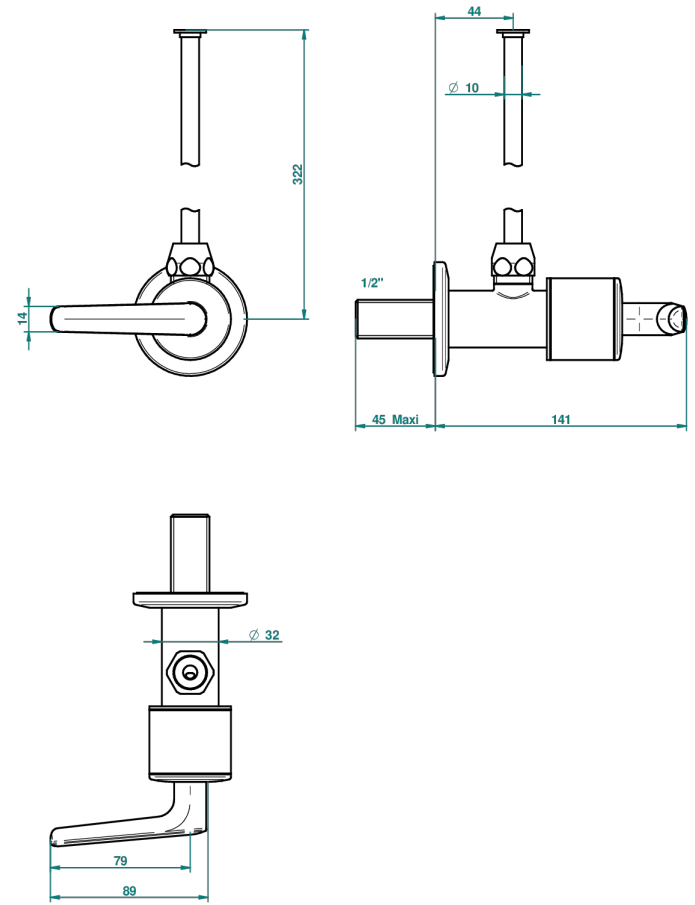

BONDI WITH LEVER

G7G-181/S

Llave de escuadra 1/2" con tubo de 30 cm con mando de estilo

THG[®]
PARIS

66488

29/03/2018

CARACTERÍSTICAS

- Bondi with lever
- Llave de escuadra 1/2" con tubo de 30 cm con mando de estilo