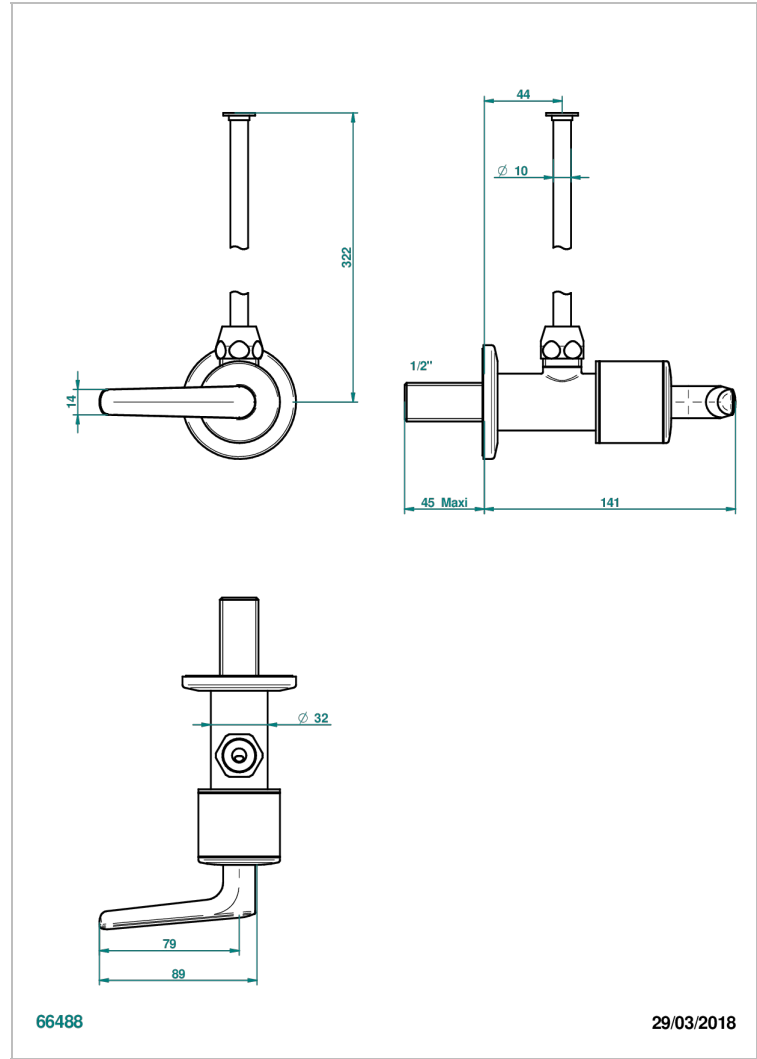

BONDI WITH LEVER

G7G-181/S

1/2"可调节龙头, 30厘米管道, 适应任何风格

THG[®]
PARIS

66488

29/03/2018

特色

- Bondi with lever
- 1/2"可调节龙头, 30厘米管道, 适应任何风格