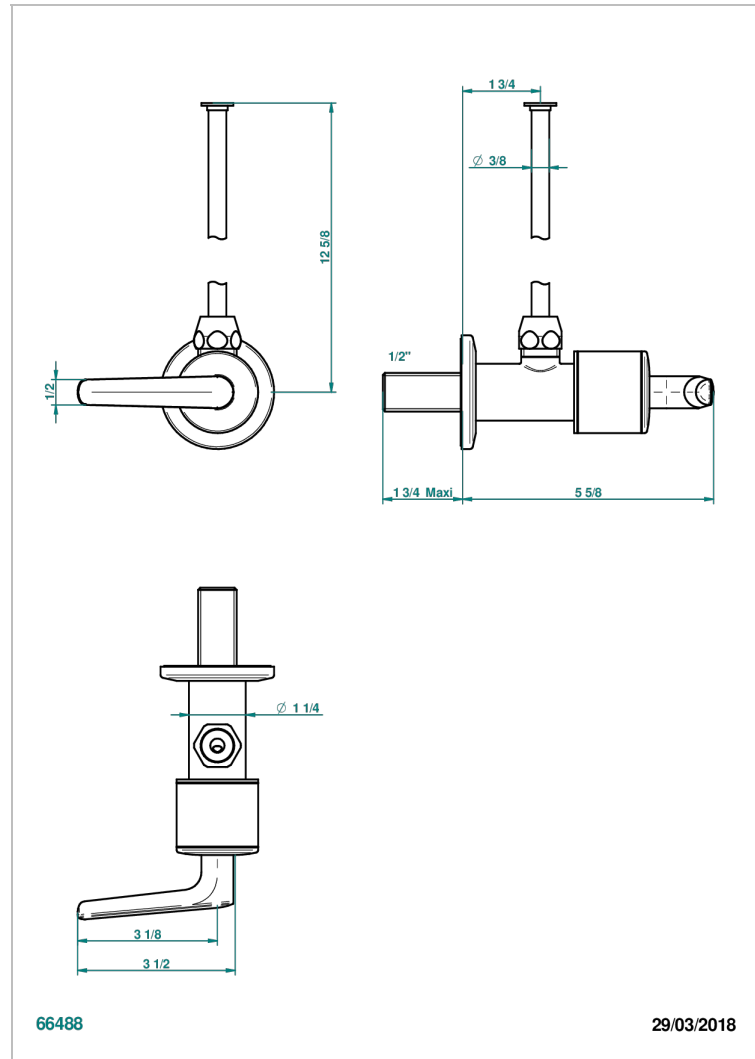

# BONDI WITH LEVER

G7G-181/S

Кран запорный 1/2" стильный регулируемый с 30 см трубкой

THG<sup>®</sup>  
PARIS

## ХАРАКТЕРИСТИКИ

- Bondi with lever
- Кран запорный 1/2" стильный регулируемый с 30 см трубкой