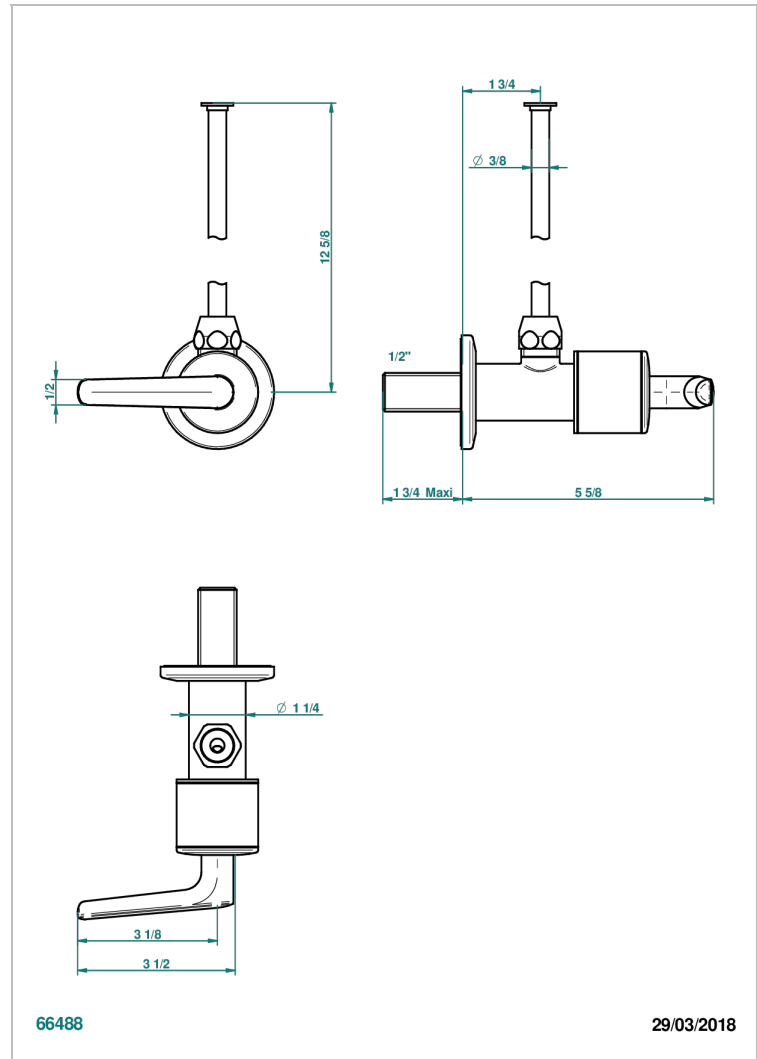

BONDI WITH LEVER

G7G-181/S

Llave de escuadra 1/2" con tubo de 30 cm con mando de estilo

THG[®]
PARIS

CARACTERÍSTICAS

- Bondi with lever
- Llave de escuadra 1/2" con tubo de 30 cm con mando de estilo

ACABADOS DISPONIBLES