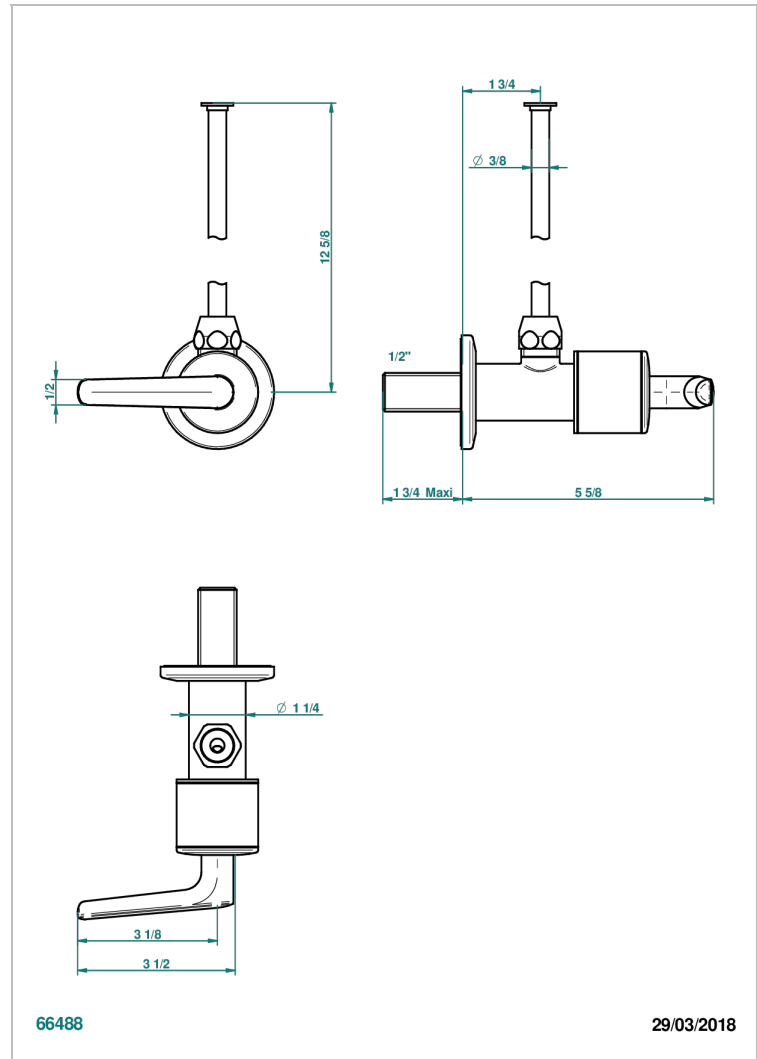

BONDI WITH LEVER

G7G-181/S

1/2"可调节龙头, 30厘米管道, 适应任何风格

THG[®]
PARIS

特色

- Bondi with lever
- 1/2"可调节龙头, 30厘米管道, 适应任何风格

可选饰面

Black ceram - D30
Blush PVD - H62
Graphite PVD - H64
Matt Umber PVD - H67
Matt blush PVD - H60
Matt graphite PVD - H65