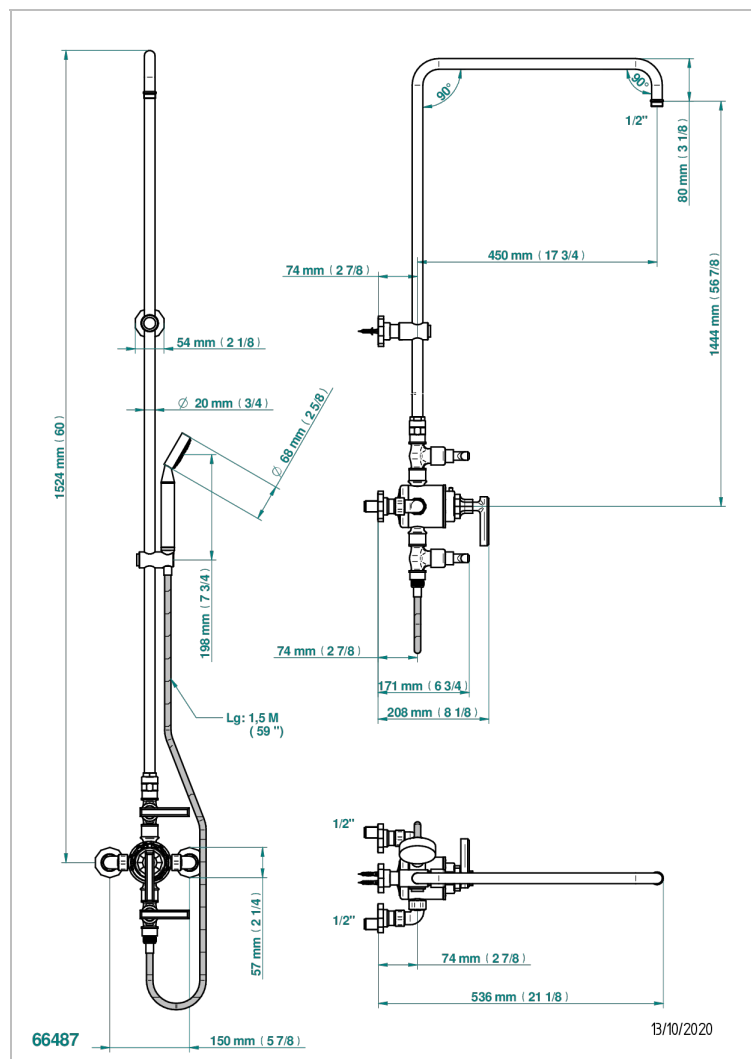

LES ONDES A MANETTES

G8B-64TRCD

Mitigeur thermostatique de douche apparent 1/2", avec robinets arrêt, entraxe 150 mm, colonne douche 1m10 + fixation murale, douchette, flexible 1m50 & support téléphone (sans pomme)

CARACTÉRISTIQUES

- Les Ondes à manettes
- Mitigeur thermostatique de douche apparent 1/2", avec robinets arrêt, entraxe 150 mm, colonne douche 1m10 + fixation murale, douchette, flexible 1m50 & support téléphone (sans pomme)