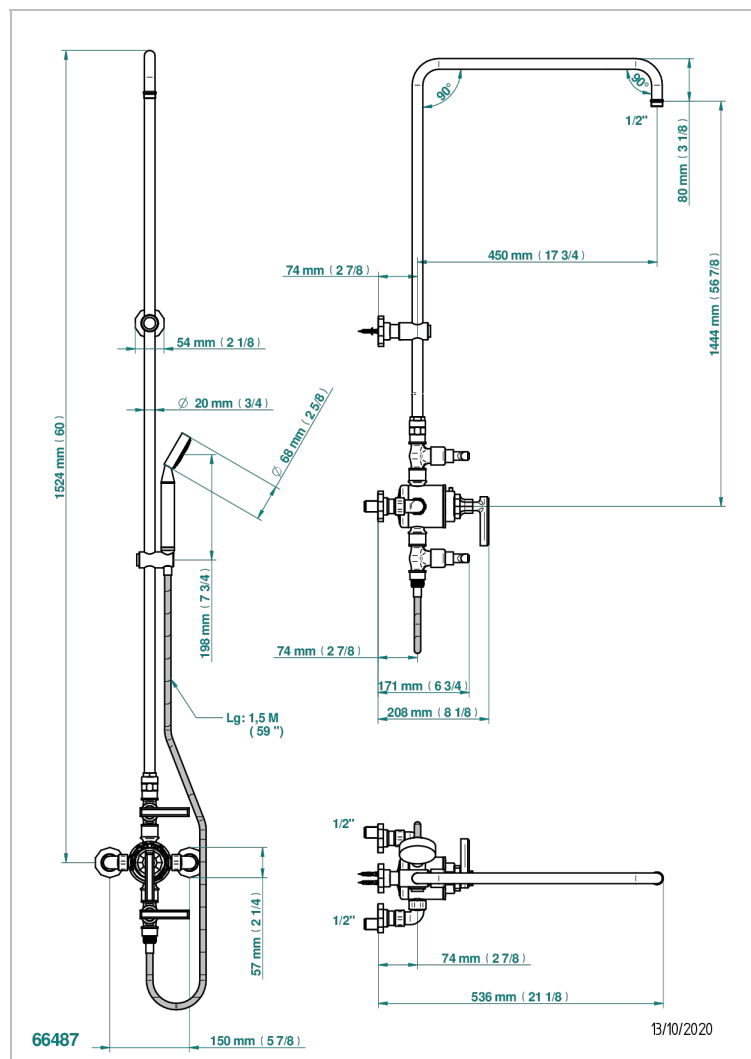

LES ONDES WITH LEVER

G8B-64TRCD

Monobloc de ducha visto 1/2" con 2 llaves de paso (150 mm) con columnade 1m10 y fijación mural (sin regadera) con teleducha, flexo y soporte para teleducha

CARACTERÍSTICAS

- Les Ondes with lever
- Monobloc de ducha visto 1/2" con 2 llaves de paso (150 mm) con columnade 1m10 y fijación mural (sin regadera) con teleducha, flexo y soporte para teleducha

ACABADOS DISPONIBLES