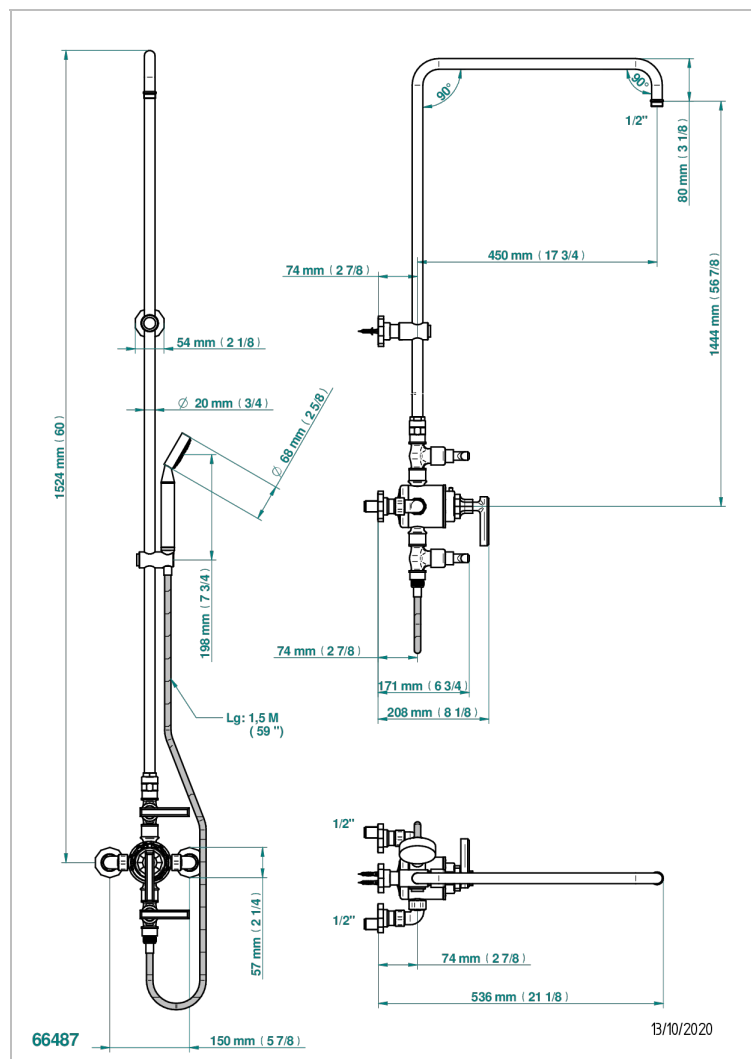

LES ONDES, HEBEL

G8B-64TRCD

THG[®]
PARIS

Aufputz-thermostat 1/2" ohne brausekopf mit anschlüssen, 2 absperrventilen, aufsetzbarer duschstange 1,10 m und wandanschlusshalter, achsabstand 150 mm

EIGENSCHAFTEN

- Les Ondes, HEBEL
- Aufputz-thermostat 1/2" ohne brausekopf mit anschlüssen, 2 absperrventilen, aufsetzbarer duschstange 1,10 m und wandanschlusshalter, achsabstand 150 mm

VERFÜGBARE OBERFLÄCHEN

Altnickel - H28
Blassgold - F30
Blassgold matt unlackiert - F31
Bronze hell - D01
Chrom - A02
Chrom / gold - G02