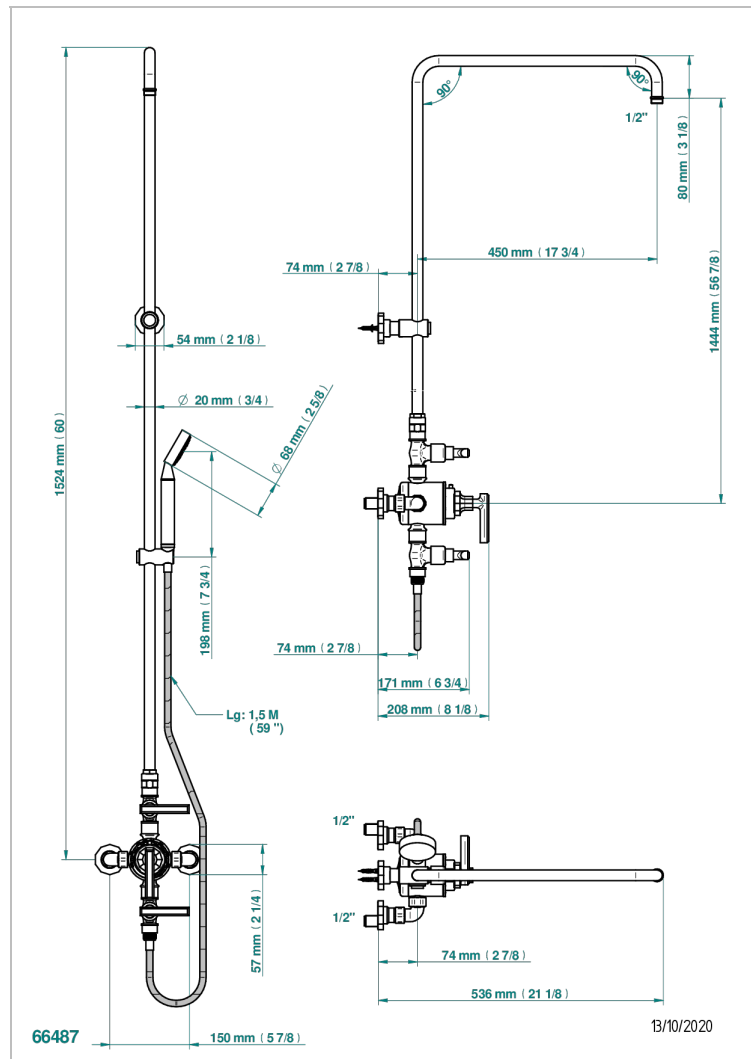

LES ONDES WITH LEVER

G8B-64TRCD

Monobloc de ducha visto 1/2" con 2 llaves de paso (150 mm) con columnade 1m10 y fijaci3n mural (sin regardera) con teleducha, flexo y soporte para teleducha

CARACTERÍSTICAS

- Les Ondes with lever
- Monobloc de ducha visto 1/2" con 2 llaves de paso (150 mm) con columnade 1m10 y fijaci3n mural (sin regardera) con teleducha, flexo y soporte para teleducha

ACABADOS DISPONIBLES