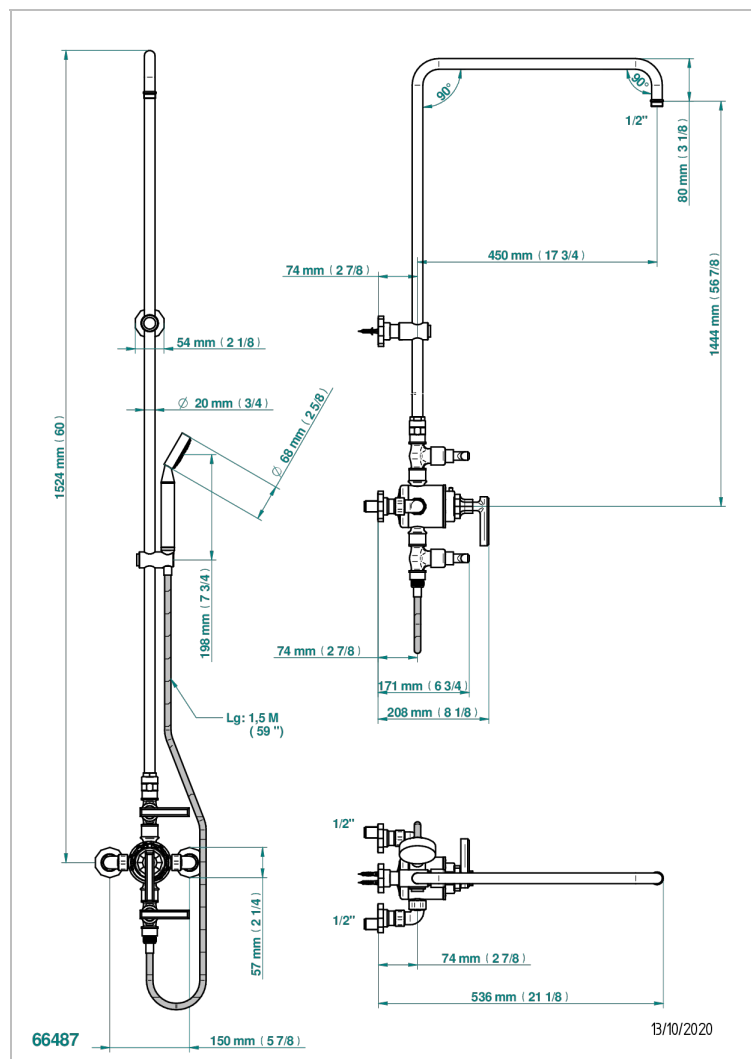

# LES ONDES, HEBEL

G8B-64TRCD

Aufputz-thermostat 1/2" ohne brausekopf mit anschlüssen, 2 absperrentilen , aufsetzbarer duschstange 1,10 m und wandanschlusshalter, achsabstand 150 mm

## EIGENSCHAFTEN

- Les Ondes, Hebel
- Aufputz-thermostat 1/2" ohne brausekopf mit anschlüssen, 2 absperrentilen , aufsetzbarer duschstange 1,10 m und wandanschlusshalter, achsabstand 150 mm

## VERFÜGBARE OBERFLÄCHEN

Altnickel - H28  
Blassgold - F30  
Blassgold matt unlackiert - F31  
Bronze hell - D01  
Chrom - A02  
Chrom / gold - G02

Chrom matt - C02  
Gold - F01  
Gold matt - F07  
Kupfer altrot matt lackiert - H07  
Mattschwarz keramik - D30  
Natural smoked Brass - A13