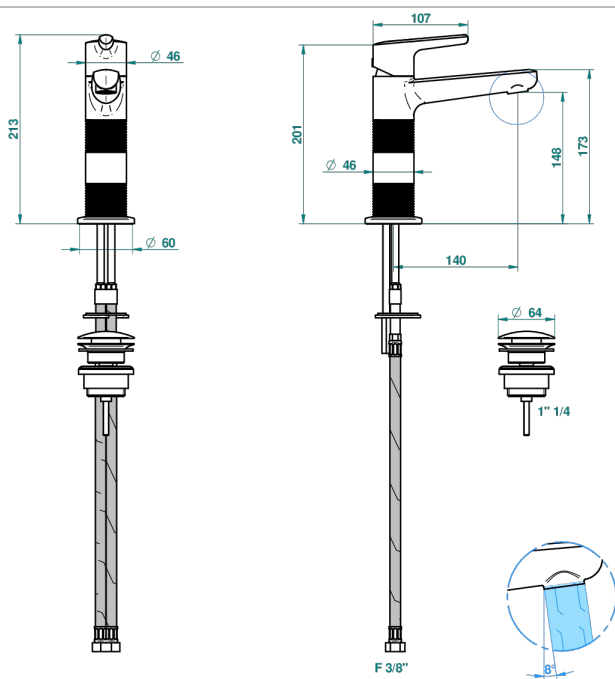

SYSTEM METAL DIAMANT A MANETTES

G9D-6500H

Mitigeur de lavabo modèle haut, avec vidage

THG®
PARIS

66486

09/05/2018

CARACTÉRISTIQUES

- ACS : 19ACCLY542

CERTIFICATIONS

FINITIONS DISPONIBLES

Bronze clair - D01
Chromé - A02
Chromé insert doré - GA1
Chromé mat - C02
Doré brillant - F01
Doré mat - F07

Nickel brillant - B01
Nickel mat - C01
Noir mat céramique - D30
Or pâle - F30
Or pâle mat - F31
Pvd blush - H62

Pvd blush mat - H60
Pvd couleur bronze brown - F33
Pvd couleur bronze brown - mat - F34
Pvd couleur doré - H52
Pvd couleur doré mat - H53
Pvd couleur laiton - H49

Pvd couleur laiton mat - H50
Pvd couleur nickel - H55
Pvd couleur nickel mat - H56
Pvd graphite - H64
Pvd graphite mat - H65
Pvd umber - H66

Pvd umber mat - H67
Vieux cuivre rouge mat - H07
Vieux nickel - H28