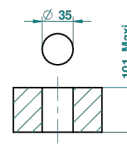

SYSTEM METAL DIAMANT A MANETTES

G9D-6500H

Mitigeur de lavabo modèle haut, avec vidage

THG®
PARIS

66486

09/05/2018

CARACTÉRISTIQUES

- ACS : 19ACCLY542

CERTIFICATIONS

FINITIONS DISPONIBLES

Bronze clair - D01
Chromé - A02
Chromé insert doré - GA1
Chromé mat - C02
Doré brillant - F01
Doré mat - F07

Nickel brillant - B01
Nickel mat - C01
Noir mat céramique - D30
Or pâle - F30
Or pâle mat - F31
Pvd blush - H62

Pvd blush mat - H60
Pvd couleur bronze brown - F33
Pvd couleur bronze brown - mat - F34
Pvd couleur doré - H52
Pvd couleur doré mat - H53
Pvd couleur laiton - H49

Pvd couleur laiton mat - H50
Pvd couleur nickel - H55
Pvd couleur nickel mat - H56
Pvd graphite - H64
Pvd graphite mat - H65
Pvd umber - H66

Pvd umber mat - H67
Vieux cuivre rouge mat - H07
Vieux nickel - H28