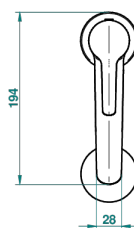

SYSTEM METAL DIAMANT A MANETTES

G9D-6500H

Mitigeur de lavabo modèle haut, avec vidage

THG®
PARIS

66486

09/05/2018

CARACTÉRISTIQUES

- ACS : 19ACCLY542

CERTIFICATIONS

FINITIONS DISPONIBLES

Bronze clair - D01
Chromé - A02
Chromé insert doré - GA1
Chromé mat - C02
Doré brillant - F01
Doré mat - F07

Nickel brillant - B01
Nickel mat - C01
Noir mat céramique - D30
Or pâle - F30
Or pâle mat - F31
Pvd blush - H62

Pvd blush mat - H60
Pvd couleur bronze brown - F33
Pvd couleur bronze brown - mat - F34
Pvd couleur doré - H52
Pvd couleur doré mat - H53
Pvd couleur laiton - H49

Pvd couleur laiton mat - H50
Pvd couleur nickel - H55
Pvd couleur nickel mat - H56
Pvd graphite - H64
Pvd graphite mat - H65
Pvd umber - H66

Pvd umber mat - H67
Vieux cuivre rouge mat - H07
Vieux nickel - H28