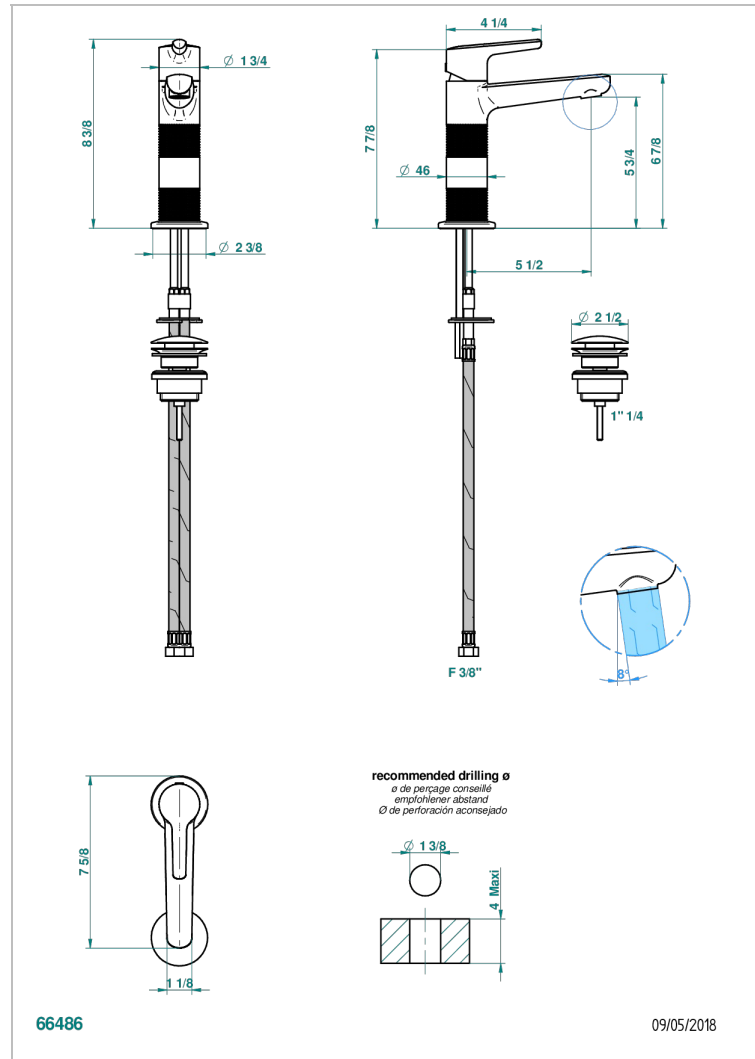

SYSTEM METAL DIAMANT A MANETTES

G9D-6500H

Mitigeur de lavabo modèle haut, avec vidage

THG
PARIS

CARACTÉRISTIQUES

- ACS : 19ACCLY542

CERTIFICATIONS

FINITIONS DISPONIBLES

Bronze clair - D01
Chromé - A02
Chromé insert doré - GA1
Chromé mat - C02
Doré brillant - F01
Doré mat - F07

Nickel brillant - B01
Nickel mat - C01
Noir mat céramique - D30
Or pâle - F30
Or pâle mat - F31
Pvd blush - H62