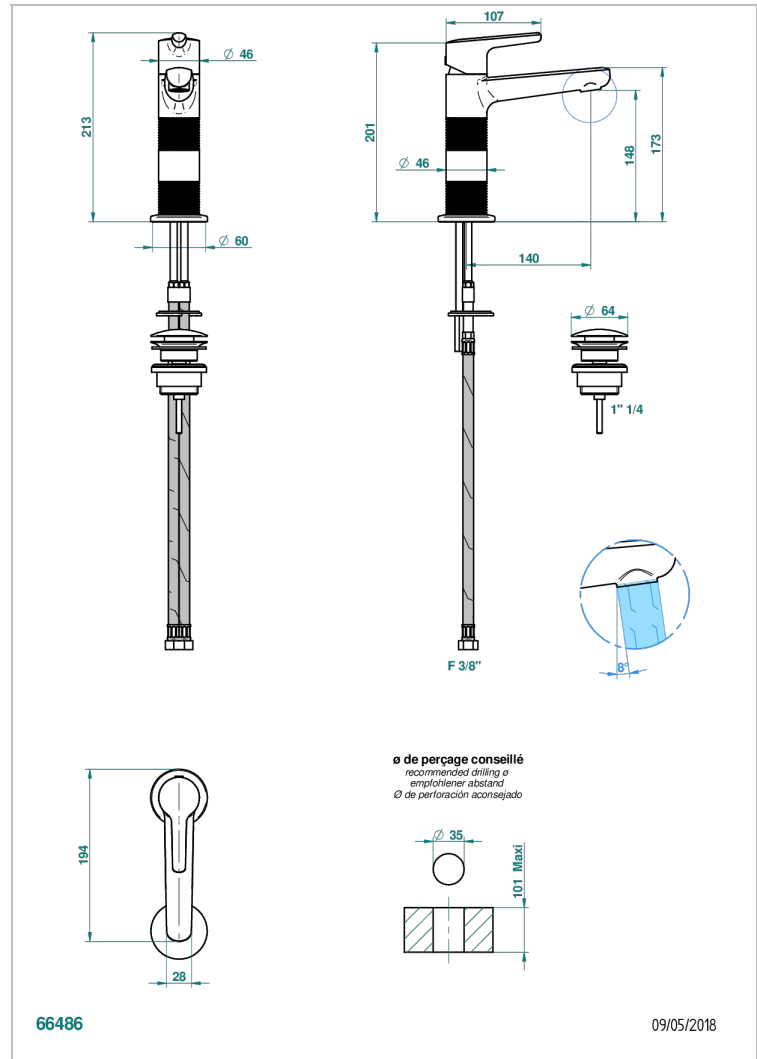

# SYSTEM METAL DIAMANT A MANETTES

G9D-6500H

Mitigeur de lavabo modèle haut, avec vidage

THG<sup>®</sup>  
PARIS