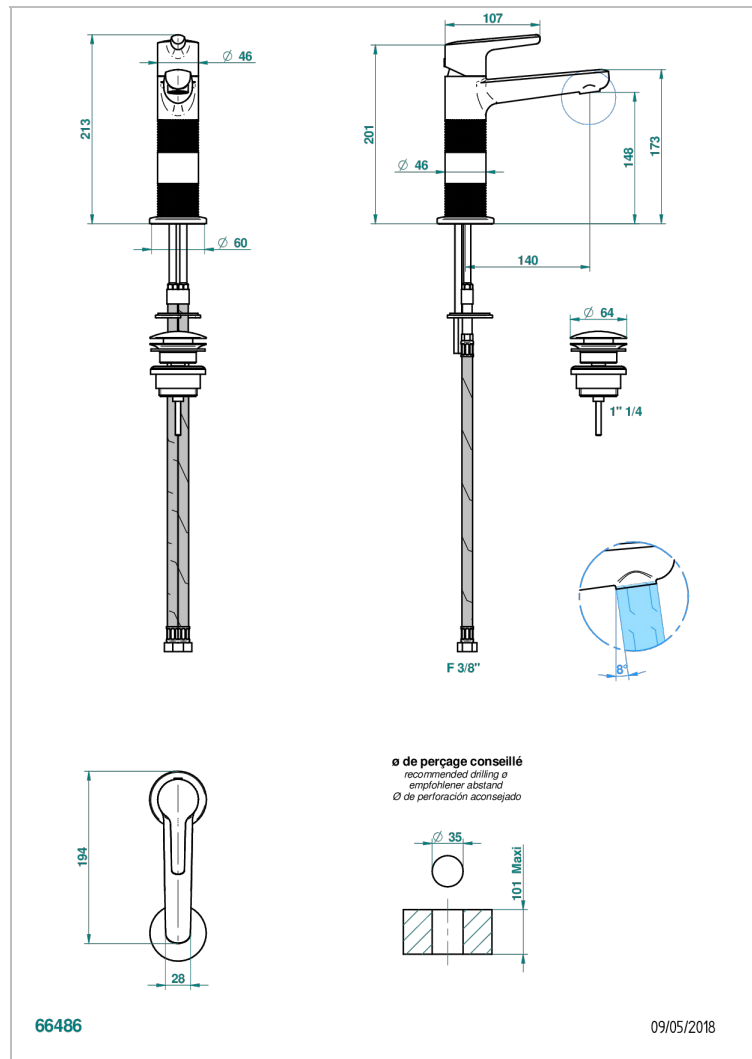

SYSTEM DIAMOND METAL WITH LEVER

G9D-6500H

Monomando de lavabo - modelo alto

THG[®]
PARIS

CARACTERÍSTICAS

- ACS : 19ACCLY542

ESTÁNDAR

ACABADOS DISPONIBLES

Bronce claro - D01
Cerámica negra mate - D30
Cobre viejo mate - H07
Cromo - A02
Cromo mate - C02
Dorado - F01

Dorado mate - F07
Dorado pálido - F30
Dorado pálido mate (sin barniz) - F31
Níquel - B01
Níquel mate - C01
Níquel viejo - H28