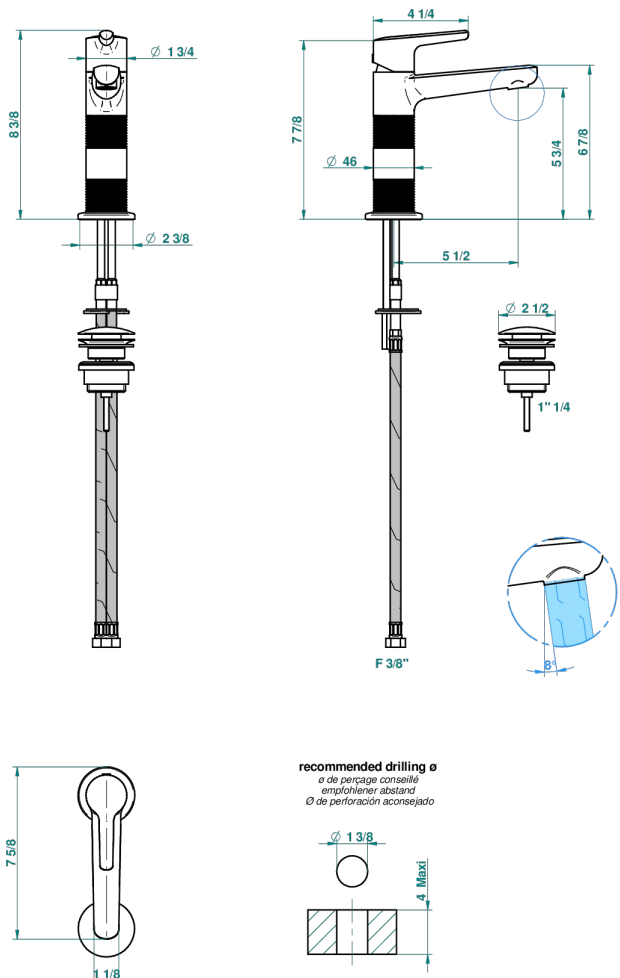

# SYSTEM METAL DIAMANT A MANETTES

G9D-6500H

Mitigeur de lavabo modèle haut, avec vidage

THG  
PARIS

66486

09/05/2018