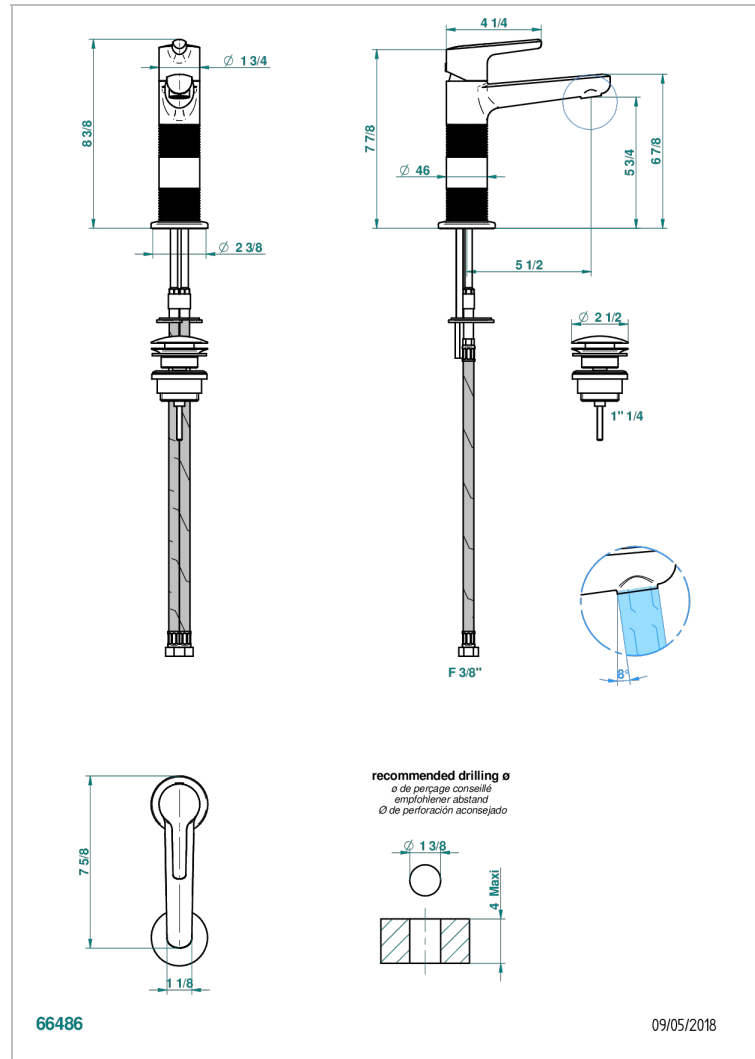

SYSTEM DIAMOND METAL WITH LEVER

G9D-6500H

Monomando de lavabo - modelo alto

THG[®]
PARIS

CARACTERÍSTICAS

- ACS : 19ACCLY542

ESTÁNDAR

ACABADOS DISPONIBLES

Bronce claro - D01
Cerámica negra mate - D30
Cobre viejo mate - H07
Cromo - A02
Cromo mate - C02
Dorado - F01

Dorado mate - F07
Dorado pálido - F30
Dorado pálido mate (sin barniz) - F31
Níquel - B01
Níquel mate - C01
Níquel viejo - H28