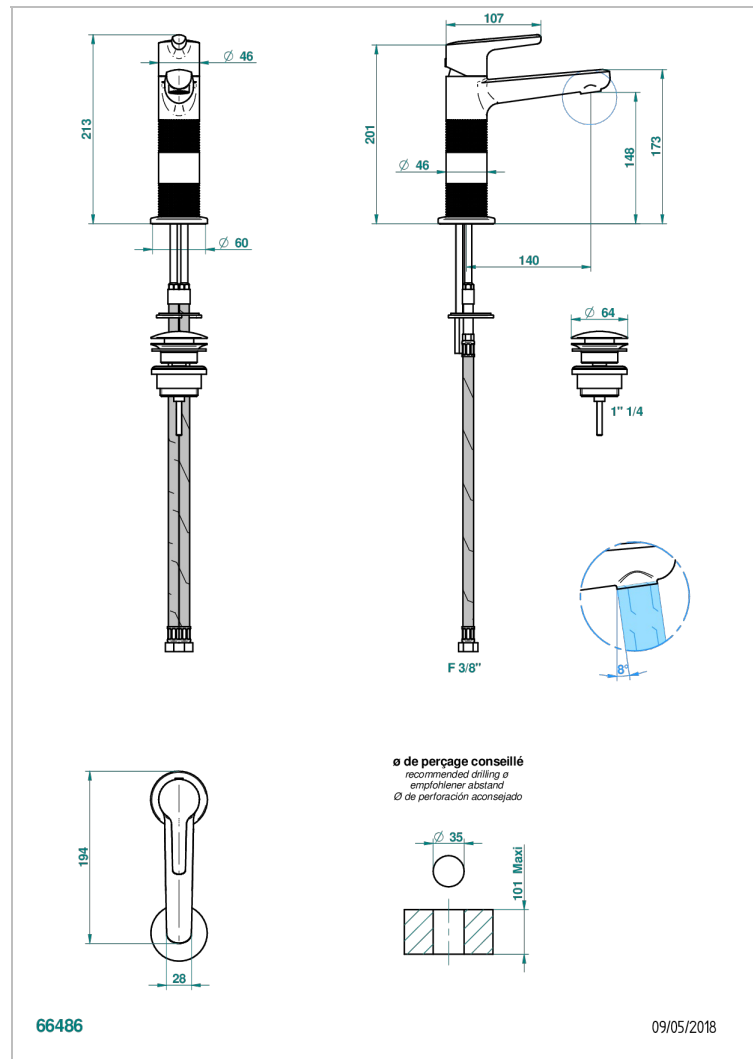

SYSTEM METAL DIAMANT A MANETTES

G9D-6500H

Mitigeur de lavabo modèle haut, avec vidage

THG[®]
PARIS

CARACTÉRISTIQUES

- ACS : 19ACCLY542

CERTIFICATIONS

FINITIONS DISPONIBLES

Bronze clair - D01
Chromé - A02
Chromé insert doré - GA1
Chromé mat - C02
Doré brillant - F01
Doré mat - F07

Nickel brillant - B01
Nickel mat - C01
Noir mat céramique - D30
Or pâle - F30
Or pâle mat - F31
Pvd blush - H62