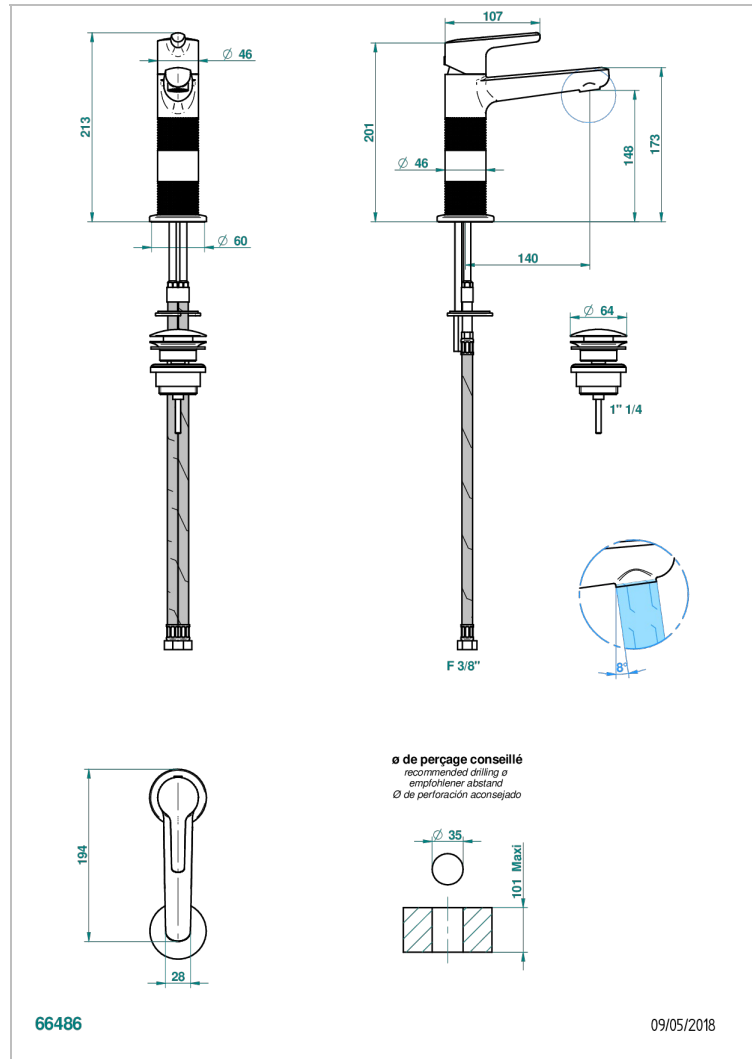

SYSTEM DIAMOND METAL WITH LEVER

G9D-6500H

Waschtisch-einhebelmischer mit hohem auslauf und ablaufgarnitur

THG[®]
PARIS

EIGENSCHAFTEN

- ACS : 19ACCLY542

ZERTIFIZIERUNGEN

VERFÜGBARE OBERFLÄCHEN

Altnickel - H28
Blassgold - F30
Blassgold matt unlackiert - F31
Bronze hell - D01
Chrom - A02
Chrom matt - C02

Gold - F01
Gold matt - F07
Kupfer alrot matt lackiert - H07
Mattschwarz keramik - D30
Nickel matt - C01
Polished chrome with gold inlay - GA1