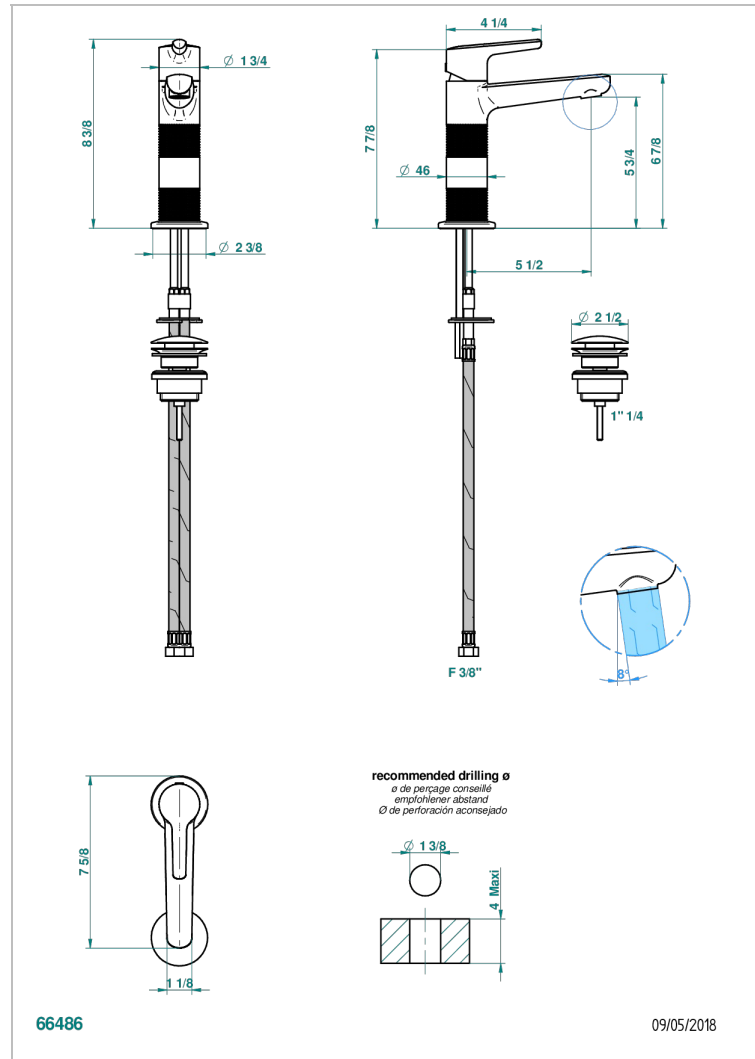

# SYSTEM METAL DIAMANT A MANETTES

G9D-6500H

Mitigeur de lavabo modèle haut, avec vidage

THG  
PARIS