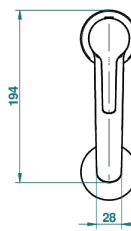

SYSTEM METAL DIAMANT

G9C-6500H

Mitigeur de lavabo modèle haut, avec vidage

THG®
PARIS

66486

09/05/2018

CARACTÉRISTIQUES

- ACS : 19ACCLY542

CERTIFICATIONS

FINITIONS DISPONIBLES

Bronze clair - D01
Chromé - A02
Chromé insert doré - GA1
Chromé mat - C02
Doré brillant - F01
Doré mat - F07

Nickel brillant - B01
Nickel mat - C01
Noir mat céramique - D30
Or pâle - F30
Or pâle mat - F31
Pvd blush - H62

Pvd blush mat - H60
Pvd couleur bronze brown - F33
Pvd couleur bronze brown - mat - F34
Pvd couleur doré - H52
Pvd couleur doré mat - H53
Pvd couleur laiton - H49

Pvd couleur laiton mat - H50
Pvd couleur nickel - H55
Pvd couleur nickel mat - H56
Pvd graphite - H64
Pvd graphite mat - H65
Pvd umber - H66

Pvd umber mat - H67
Vieux cuivre rouge mat - H07
Vieux nickel - H28