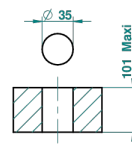

SYSTEM METAL DIAMANT

G9C-6500H

Mitigeur de lavabo modèle haut, avec vidage

THG®
PARIS

66486

09/05/2018

CARACTÉRISTIQUES

- ACS : 19ACCLY542

CERTIFICATIONS

FINITIONS DISPONIBLES

Bronze clair - D01
Chromé - A02
Chromé insert doré - GA1
Chromé mat - C02
Doré brillant - F01
Doré mat - F07

Nickel brillant - B01
Nickel mat - C01
Noir mat céramique - D30
Or pâle - F30
Or pâle mat - F31
Pvd blush - H62

Pvd blush mat - H60
Pvd couleur bronze brown - F33
Pvd couleur bronze brown - mat - F34
Pvd couleur doré - H52
Pvd couleur doré mat - H53
Pvd couleur laiton - H49

Pvd couleur laiton mat - H50
Pvd couleur nickel - H55
Pvd couleur nickel mat - H56
Pvd graphite - H64
Pvd graphite mat - H65
Pvd umber - H66

Pvd umber mat - H67
Vieux cuivre rouge mat - H07
Vieux nickel - H28