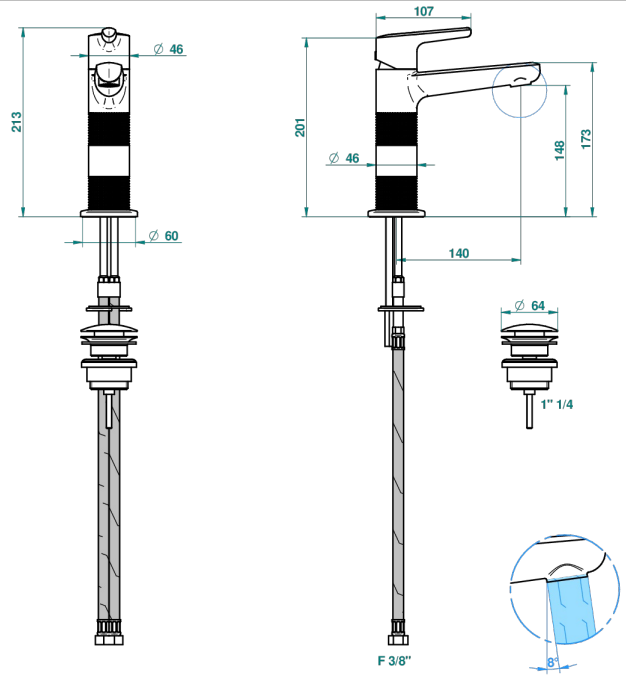

SYSTEM METAL DIAMANT

G9C-6500H

Mitigeur de lavabo modèle haut, avec vidage

THG®
PARIS

66486

09/05/2018

CARACTÉRISTIQUES

- ACS : 19ACCLY542

CERTIFICATIONS

FINITIONS DISPONIBLES

Bronze clair - D01
Chromé - A02
Chromé insert doré - GA1
Chromé mat - C02
Doré brillant - F01
Doré mat - F07

Nickel brillant - B01
Nickel mat - C01
Noir mat céramique - D30
Or pâle - F30
Or pâle mat - F31
Pvd blush - H62

Pvd blush mat - H60
Pvd couleur bronze brown - F33
Pvd couleur bronze brown - mat - F34
Pvd couleur doré - H52
Pvd couleur doré mat - H53
Pvd couleur laiton - H49

Pvd couleur laiton mat - H50
Pvd couleur nickel - H55
Pvd couleur nickel mat - H56
Pvd graphite - H64
Pvd graphite mat - H65
Pvd umber - H66

Pvd umber mat - H67
Vieux cuivre rouge mat - H07
Vieux nickel - H28