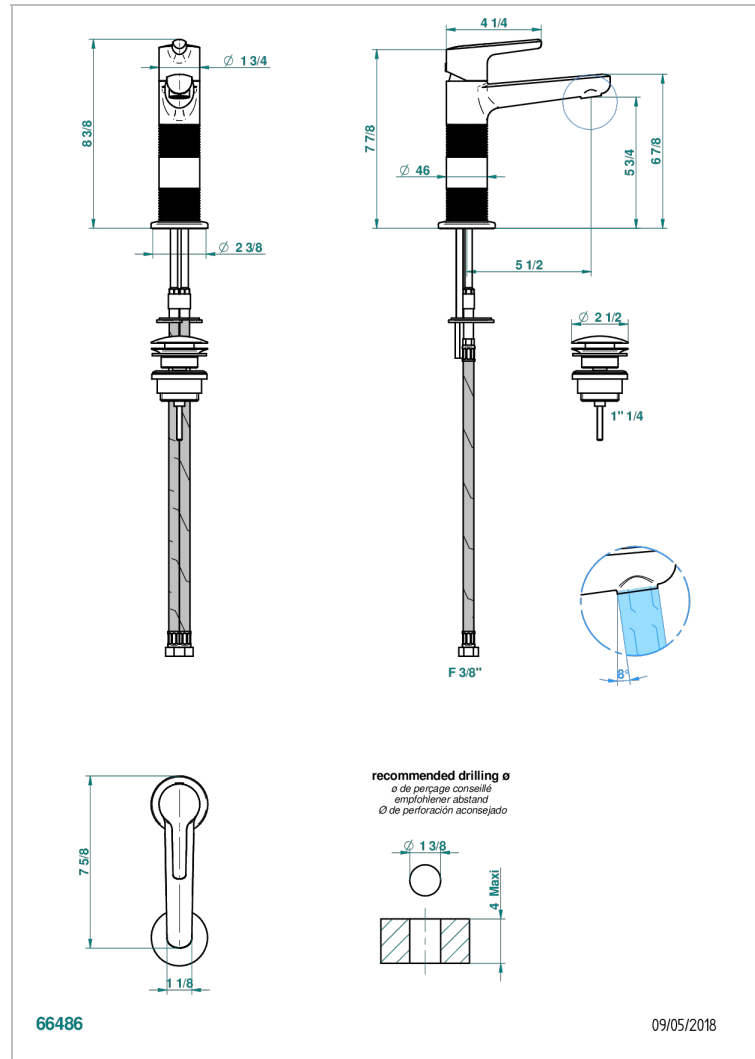

# SYSTEM METAL DIAMANT

G9C-6500H

Mitigeur de lavabo modèle haut, avec vidage

THG<sup>®</sup>  
PARIS