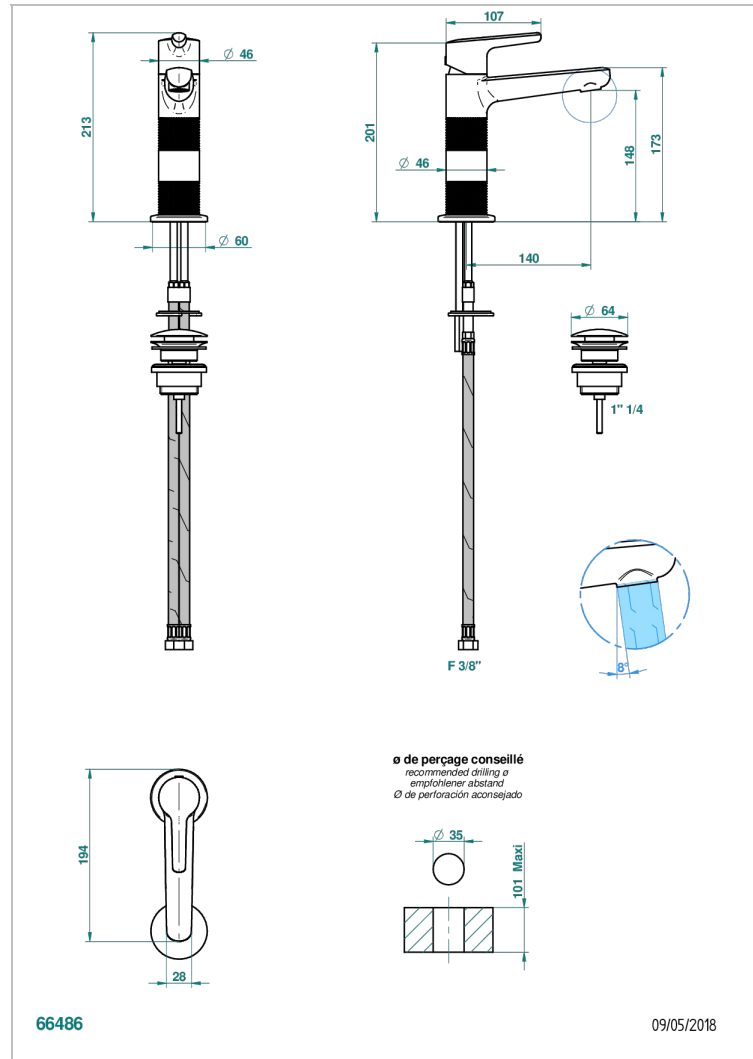

SYSTEM METAL DIAMANT

G9C-6500H

Mitigeur de lavabo modèle haut, avec vidage

THG[®]
PARIS

CARACTÉRISTIQUES

- ACS : 19ACCLY542

CERTIFICATIONS

FINITIONS DISPONIBLES

Bronze clair - D01
Chromé - A02
Chromé insert doré - GA1
Chromé mat - C02
Doré brillant - F01
Doré mat - F07

Nickel brillant - B01
Nickel mat - C01
Noir mat céramique - D30
Or pâle - F30
Or pâle mat - F31
Pvd blush - H62