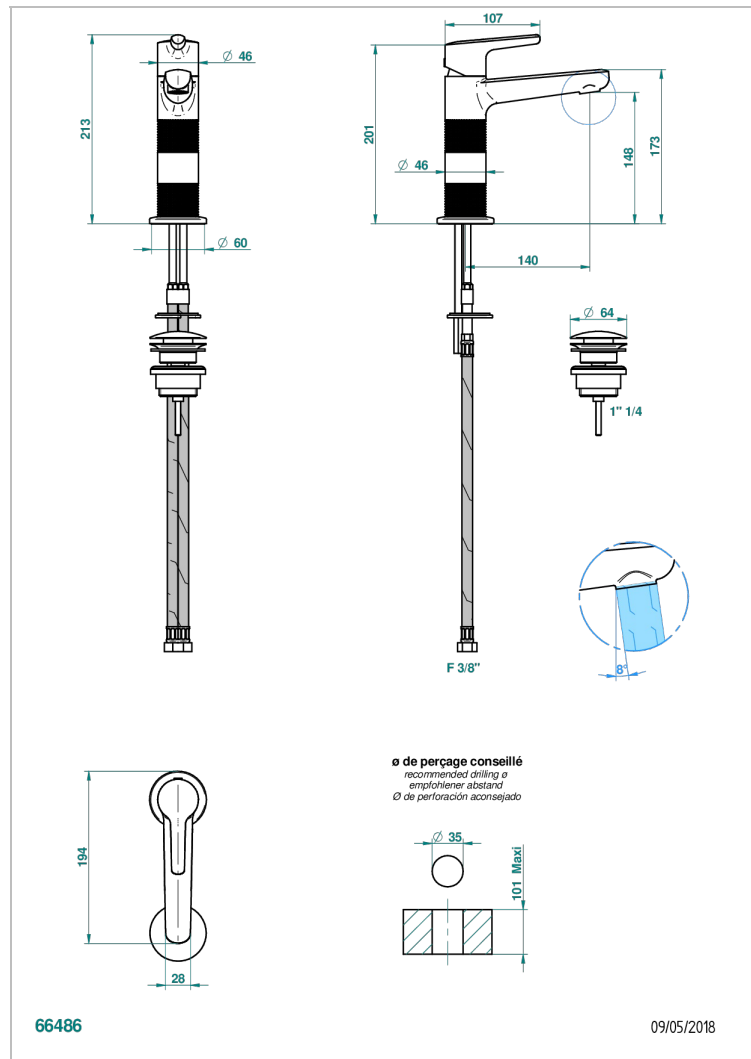

SYSTEM METAL DIAMANT

G9C-6500H

THG[®]
PARIS

Смеситель для раковины однорычажный с высоким изливом и донным клапаном

ХАРАКТЕРИСТИКИ

- ACS : 19ACCLY542

СТАНДАРТЫ

ДОСТУПНЫЕ ВАРИАНТЫ ПОКРЫТИЙ