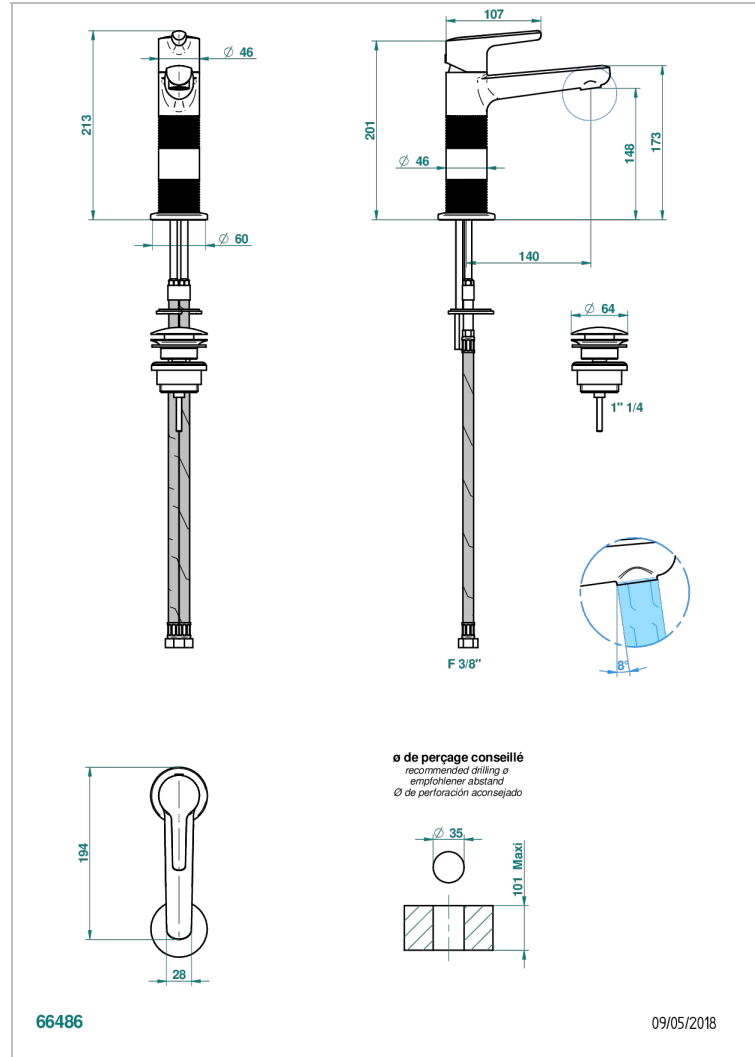

SYSTEM DIAMOND METAL

G9C-6500H

Monomando de lavabo - modelo alto

THG[®]
PARIS

CARACTERÍSTICAS

- ACS : 19ACCLY542

ESTÁNDAR

ACABADOS DISPONIBLES

Bronce claro - D01
Cerámica negra mate - D30
Cobre viejo mate - H07
Cromo - A02
Cromo mate - C02
Dorado - F01

Dorado mate - F07
Dorado pálido - F30
Dorado pálido mate (sin barniz) - F31
Níquel - B01
Níquel mate - C01
Níquel viejo - H28