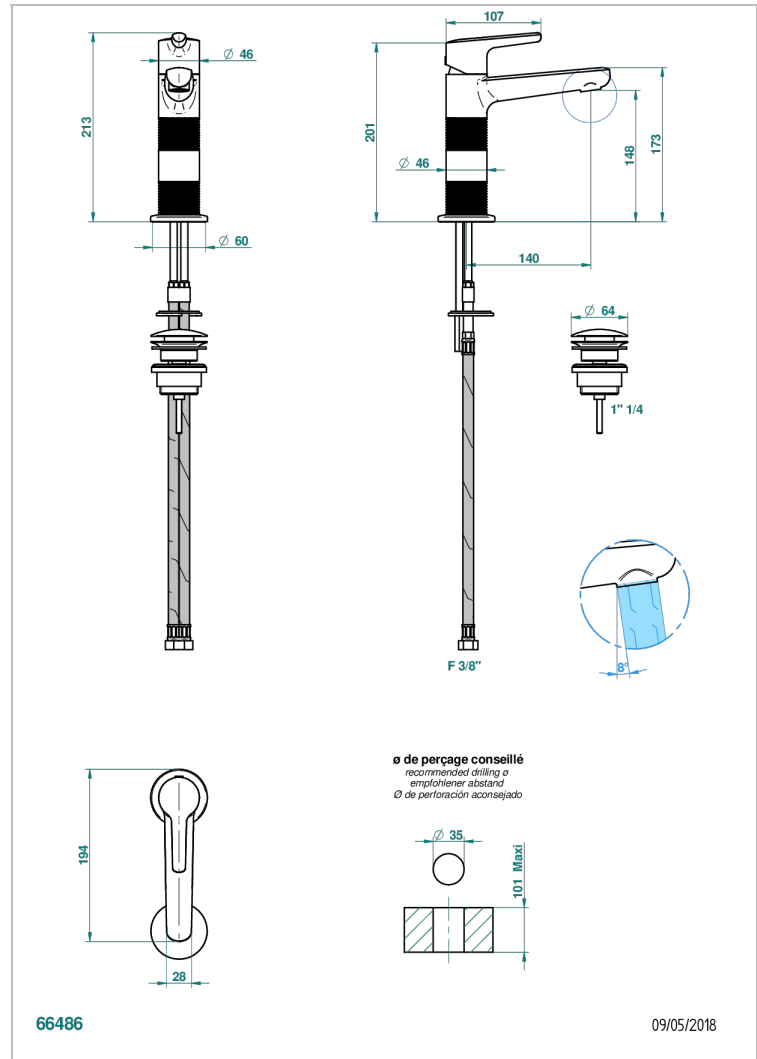

SYSTEM DIAMOND METAL

G9C-6500H

Waschtisch-einhebelmischer mit hohem auslauf und ablaufgarnitur

THG[®]
PARIS

EIGENSCHAFTEN

- ACS : 19ACCLY542

ZERTIFIZIERUNGEN

VERFÜGBARE OBERFLÄCHEN

Altnickel - H28
Blassgold - F30
Blassgold matt unlackiert - F31
Bronze hell - D01
Chrom - A02
Chrom matt - C02

Gold - F01
Gold matt - F07
Kupfer alrot matt lackiert - H07
Mattschwarz keramik - D30
Nickel matt - C01
Polished chrome with gold inlay - GA1