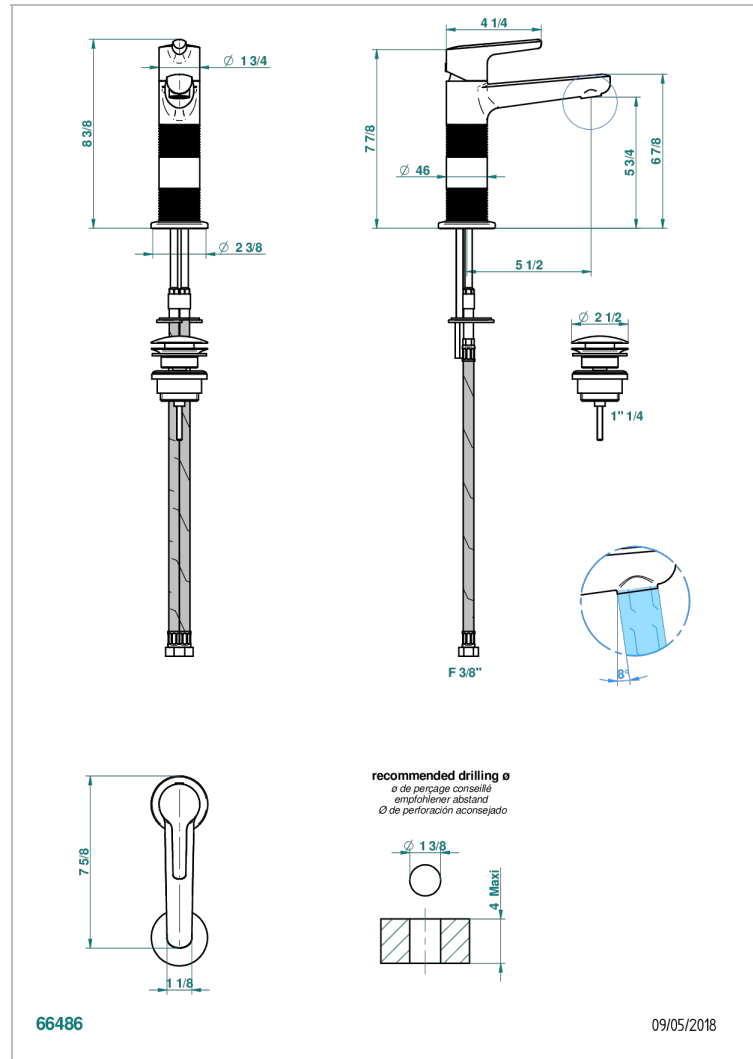

# SYSTEM METAL DIAMANT

G9C-6500H

THG<sup>®</sup>  
PARIS

Смеситель для раковины однорычажный с высоким изливом и донным клапаном