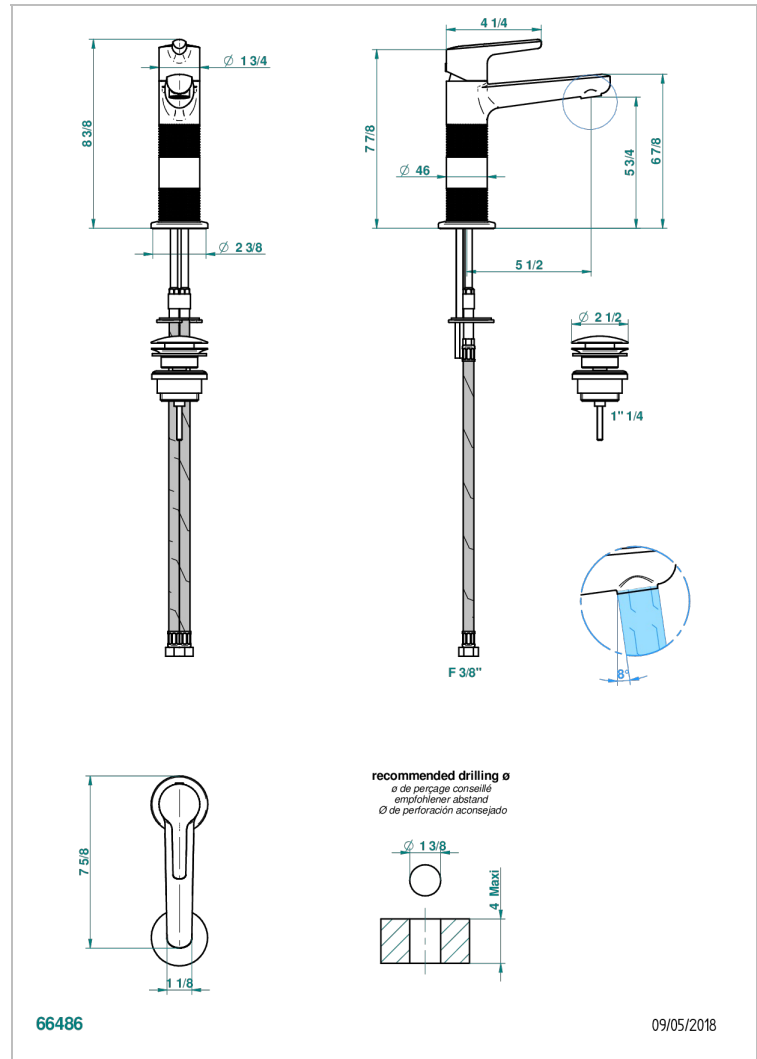

SYSTEM METAL DIAMANT

G9C-6500H

Mitigeur de lavabo modèle haut, avec vidage

THG[®]
PARIS

CARACTÉRISTIQUES

- ACS : 19ACCLY542

CERTIFICATIONS

FINITIONS DISPONIBLES

Bronze clair - D01
Chromé - A02
Chromé insert doré - GA1
Chromé mat - C02
Doré brillant - F01
Doré mat - F07

Nickel brillant - B01
Nickel mat - C01
Noir mat céramique - D30
Or pâle - F30
Or pâle mat - F31
Pvd blush - H62