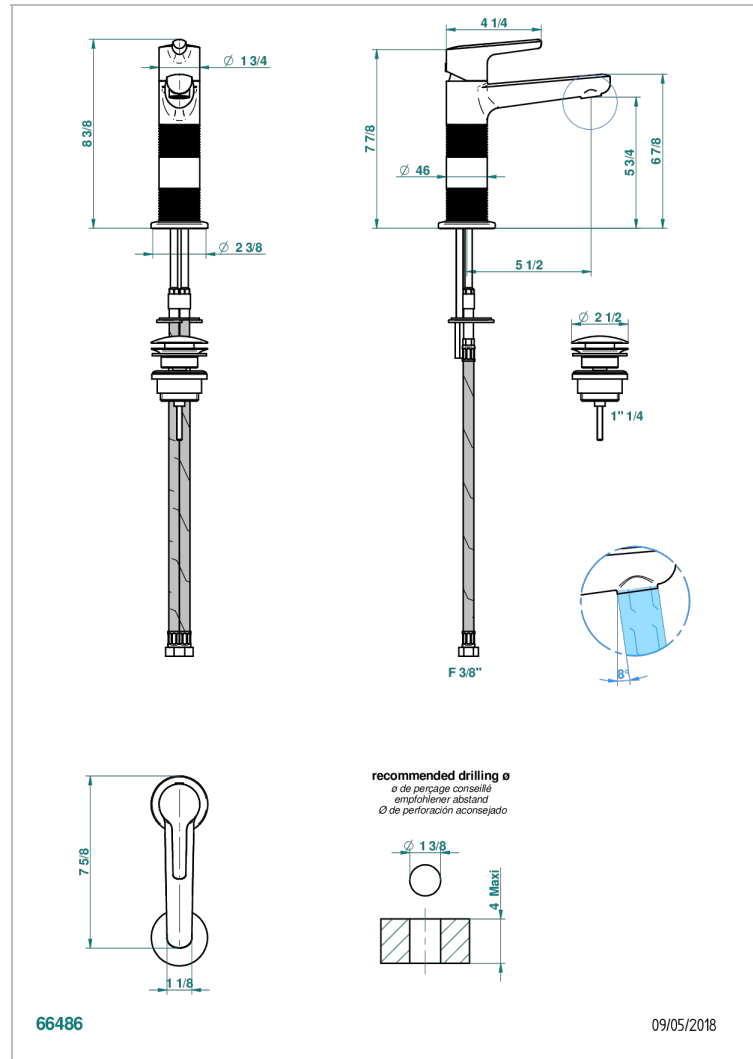

SYSTEM DIAMOND METAL

G9C-6500H

Waschtisch-einhebelmischer mit hohem auslauf und ablaufgarnitur

THG[®]
PARIS

EIGENSCHAFTEN

- ACS : 19ACCLY542

ZERTIFIZIERUNGEN

VERFÜGBARE OBERFLÄCHEN