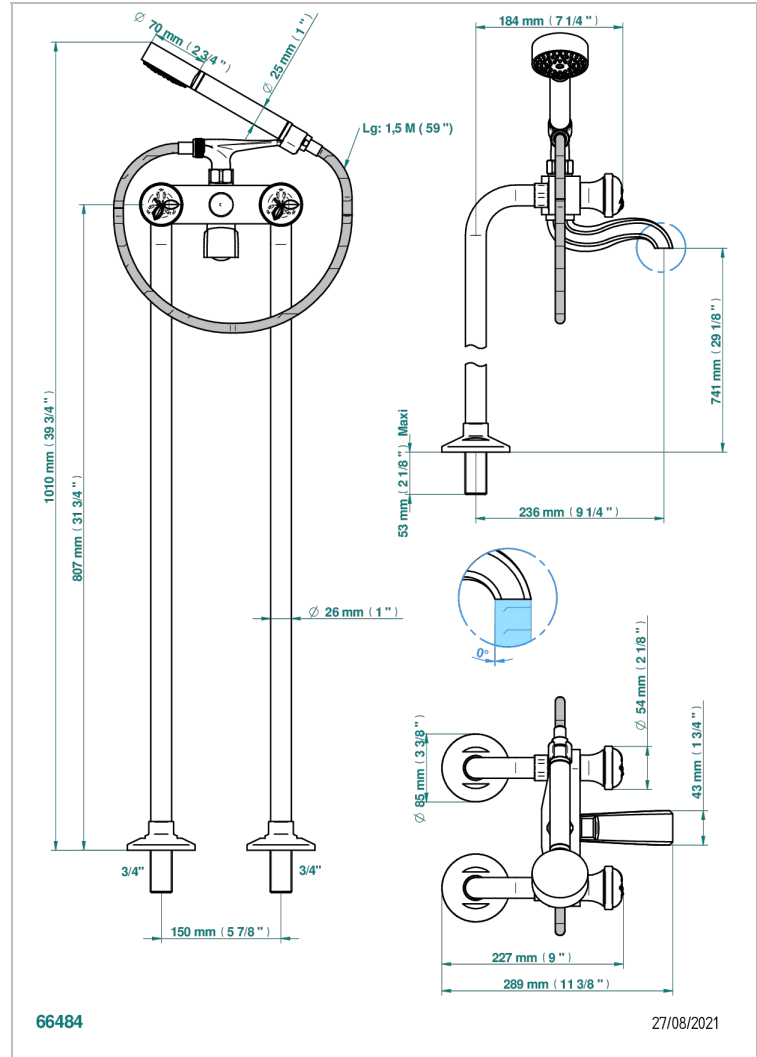

POMME CRISTAL LUSTRE OR

A46-13CS

Mélangeur bain douche sur colonnes pour fixation au sol

THG[®]
PARIS

CARACTÉRISTIQUES

- ACS : 21ACCLY034

CERTIFICATIONS

FINITIONS DISPONIBLES

Bronze clair - D01
Chromé - A02
Chromé / doré - G02
Chromé mat - C02
Doré brillant - F01
Doré mat - F07

Nickel brillant - B01
Nickel mat - C01
Noir mat céramique - D30
Or pâle - F30
Or pâle mat - F31
Pvd blush - H62