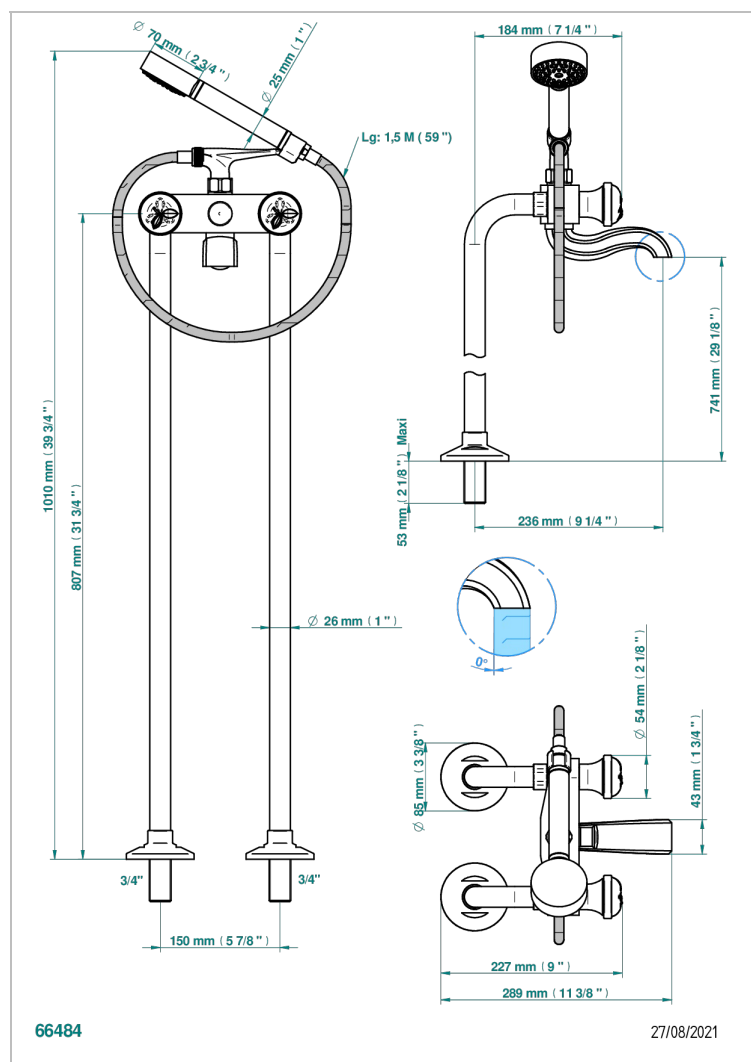

POMME CRISTAL LUSTROSO DORADO

A46-13CS

Monobloc baÑo/ducha con columnas para fijaci3n al suelo

THG[®]
PARIS

CARACTERÍSTICAS

- ACS : 21ACCLY034

ESTÁNDAR

ACABADOS DISPONIBLES

Bronce claro - D01
Cerámica negra mate - D30
Cobre viejo mate - H07
Cromo - A02
Cromo / dorado - G02
Cromo mate - C02

Dorado - F01
Dorado mate - F07
Dorado pálido - F30
Dorado pálido mate (sin barniz) - F31
Níquel - B01
Níquel mate - C01