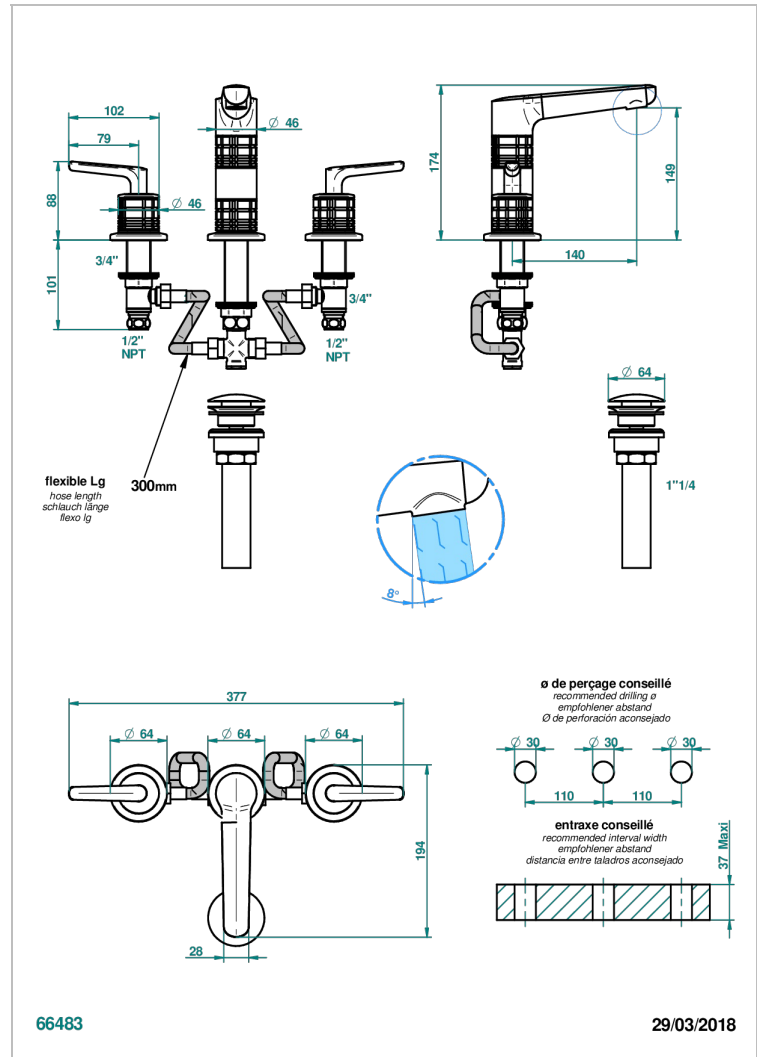

SYSTEM HOWLITE A MANETTES

G9H-152/US

Mélangeur de lavabo 3 trous avec vidage, bec haut, standard américain

THG[®]
PARIS

CARACTÉRISTIQUES

- Bec haut
- Laiton sans plomb
- Têtes à disques céramique 1/2" 1/4 tour
- Aérateur-mousseur
- Fourni avec vidage clic clac
- Vidage et raccordements aux standards US
- Éléments en marbre Howlite

Vieux cuivre rouge mat - H07
Vieux nickel - H28