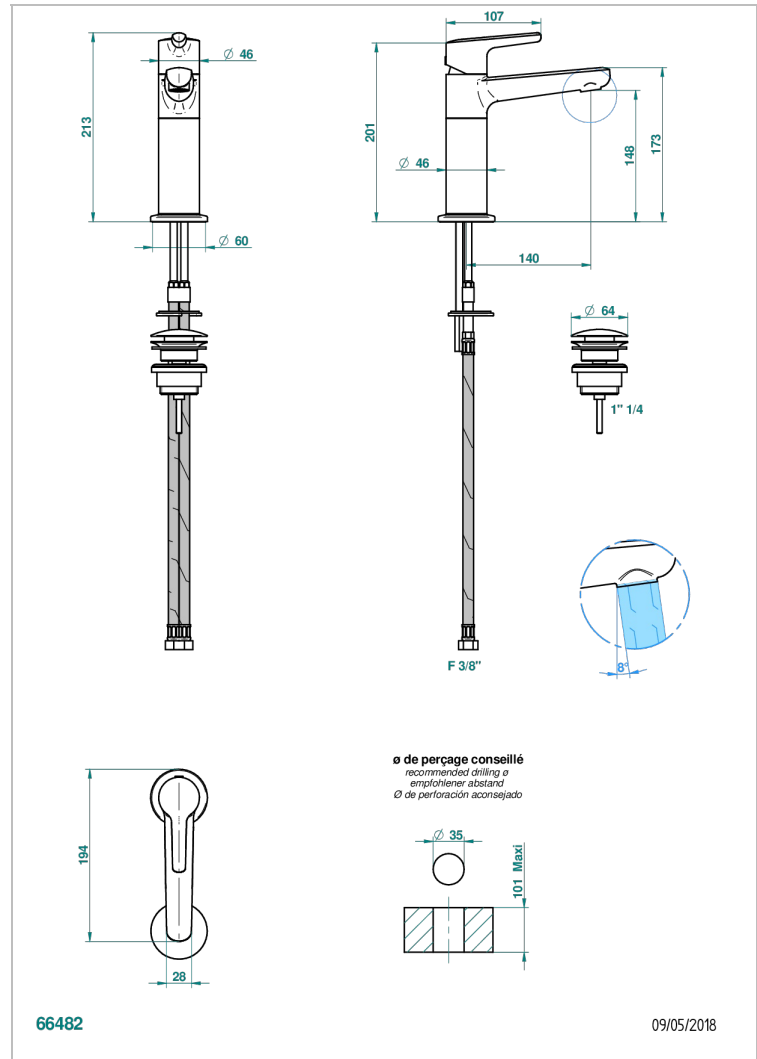

# SYSTEM METAL LISSE A MANETTES

G9B-6500H

Mitigeur de lavabo modèle haut, avec vidage

THG<sup>®</sup>  
PARIS