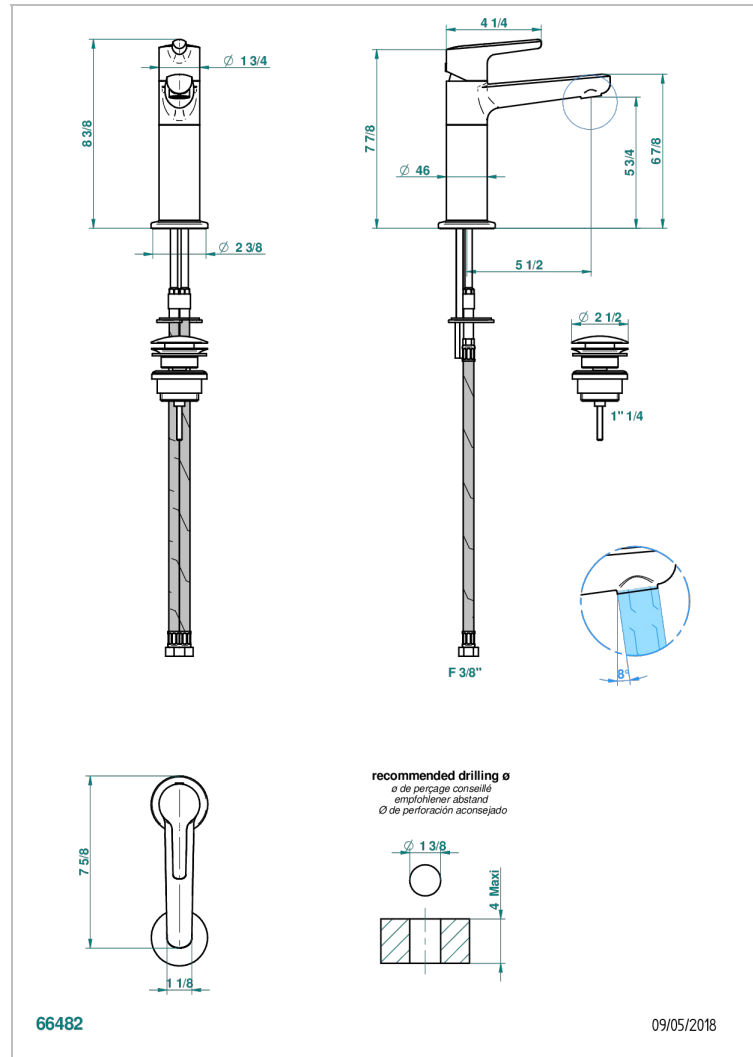

# SYSTEM METAL LISSE A MANETTES

G9B-6500H

Mitigeur de lavabo modèle haut, avec vidage

THG<sup>®</sup>  
PARIS