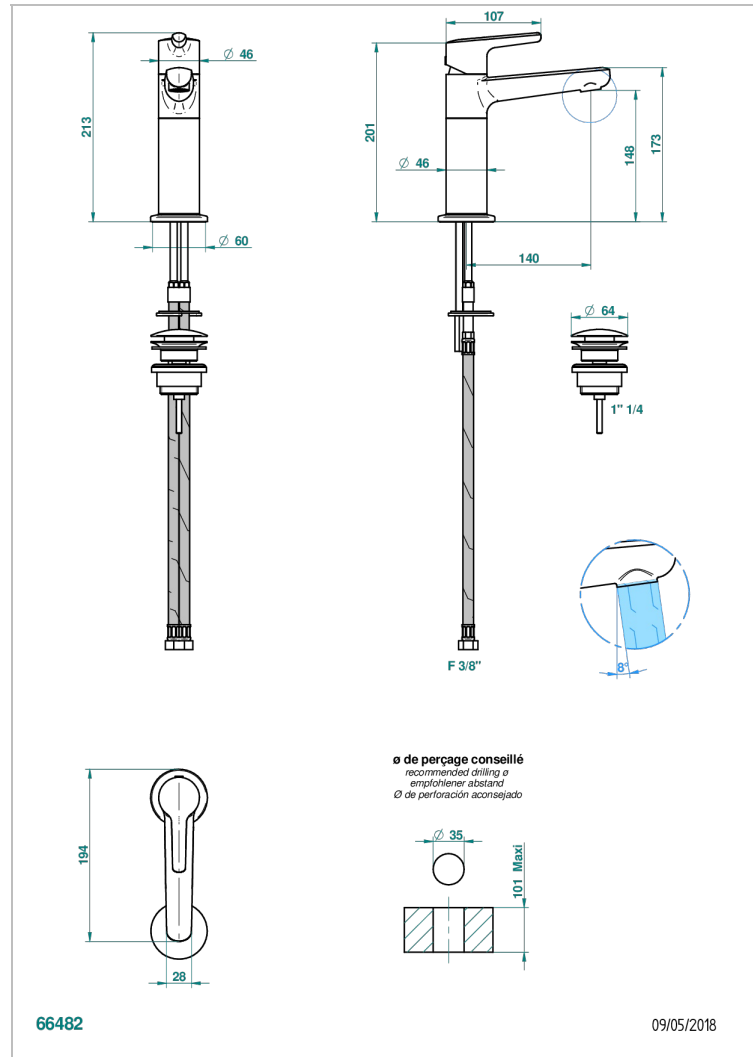

SYSTEM SMOOTH METAL WITH LEVER

G9B-6500H

Waschtisch-einhebelmischer mit hohem auslauf und ablaufgarnitur

THG[®]
PARIS

EIGENSCHAFTEN

- ACS : 19ACCLY542

ZERTIFIZIERUNGEN

TECHNISCHE DATEN

- Recommandé : 3 bars (max. 5 bars) - Advised : 43,5 psi (max. 72 psi)
- 15 l/min à 3 bars (4 gpm at 43.5 psi)

VERFÜGBARE OBERFLÄCHEN

Altnickel - H28
Blassgold - F30
Blassgold matt unlackiert - F31
Bronze hell - D01
Chrom - A02
Chrom matt - C02