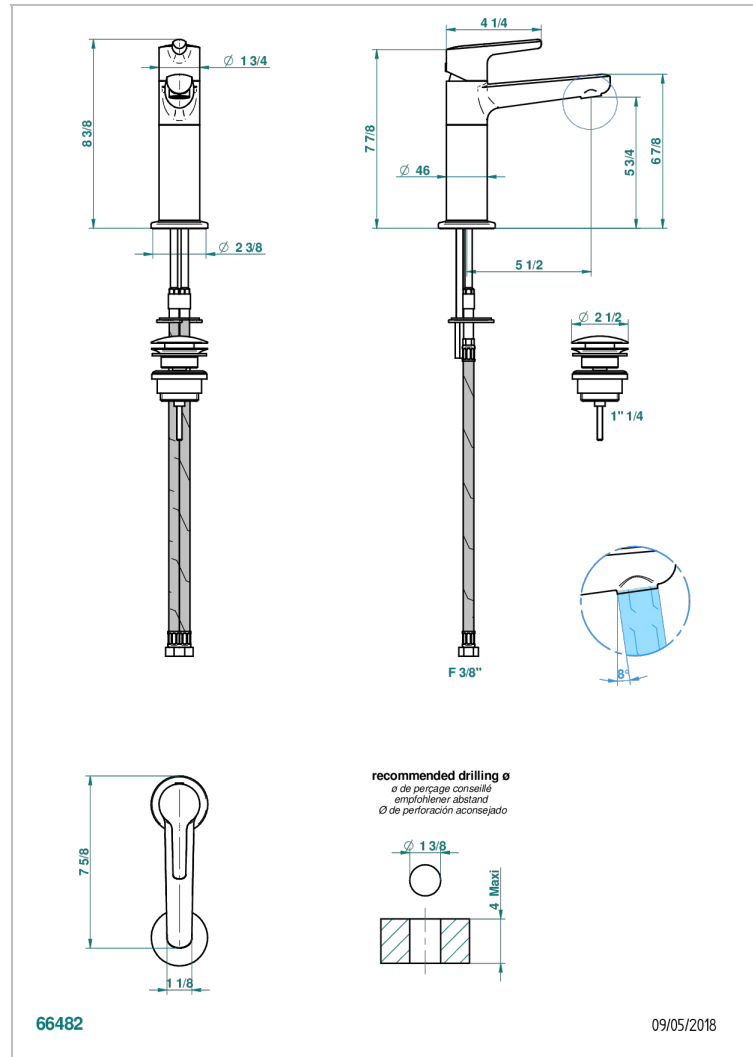

SYSTEM SMOOTH METAL WITH LEVER

G9B-6500H

Waschtisch-einhebelmischer mit hohem auslauf und ablaufgarnitur

THG[®]
PARIS

EIGENSCHAFTEN

- ACS : 19ACCLY542

ZERTIFIZIERUNGEN

TECHNISCHE DATEN

- Recommandé : 3 bars (max. 5 bars) - Advised : 43,5 psi (max. 72 psi)
- 15 l/min à 3 bars (4 gpm at 43.5 psi)

VERFÜGBARE OBERFLÄCHEN

Altnickel - H28
Blassgold - F30
Blassgold matt unlackiert - F31
Bronze hell - D01
Chrom - A02
Chrom matt - C02