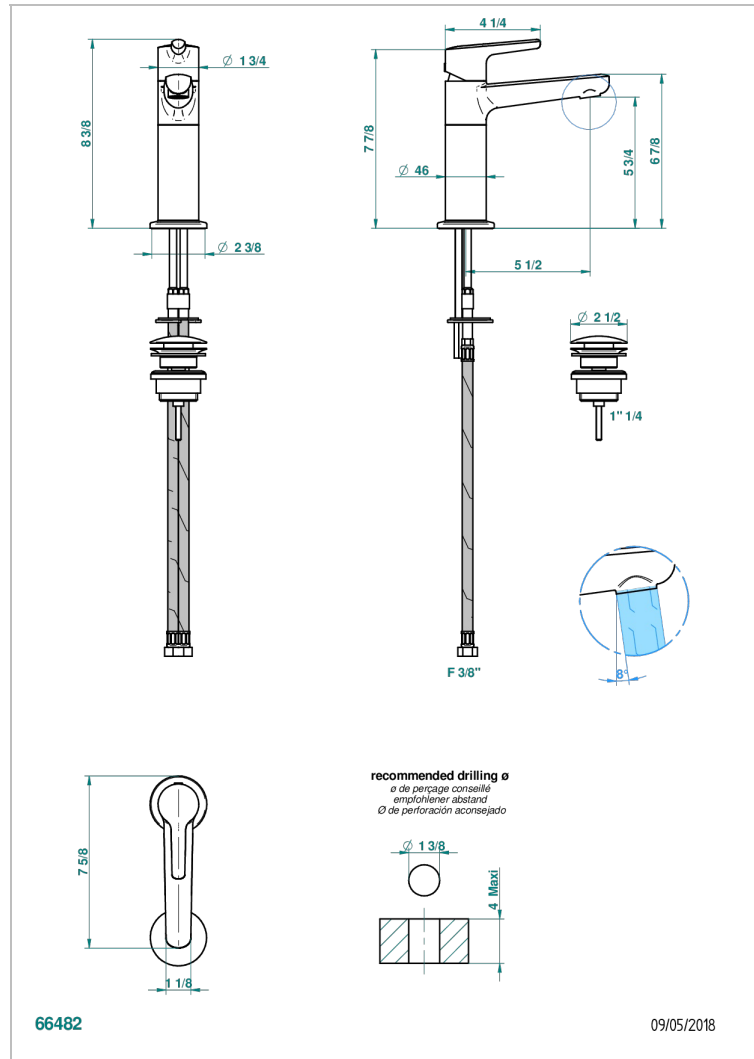

SYSTEM SMOOTH METAL WITH LEVER

G9B-6500H

单孔台盆温控龙头，带下水器，高款

特色

- ACS : 19ACCLY542

标准

技术特征

- Recommandé : 3 bars (max. 5 bars) - Advised : 43,5 psi (max. 72 psi)
- 15 l/min à 3 bars (4 gpm at 43.5 psi)