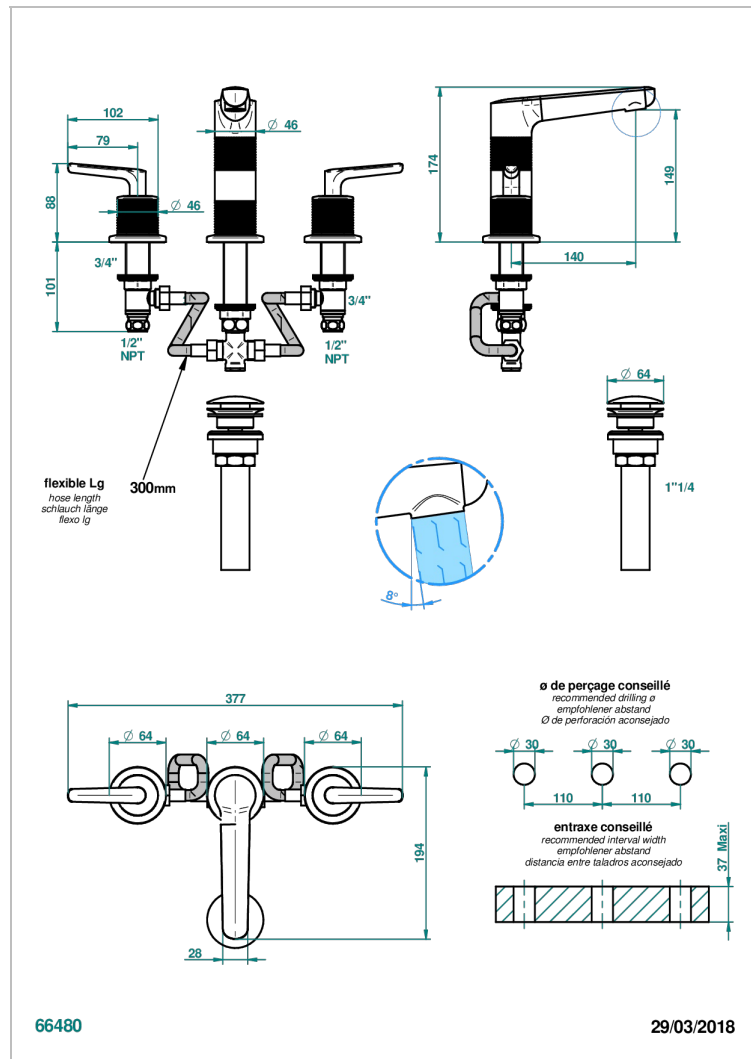

SYSTEM METAL DIAMANT A MANETTES

G9D-152/US

Mélangeur de lavabo 3 trous avec vidage, bec haut, standard américain

CARACTÉRISTIQUES

- Bec haut
- Laiton sans plomb
- Têtes à disques céramique 1/2" 1/4 tour
- Aérateur-mousseur
- Fourni avec vidage clic clac
- Vidage et raccordements aux standards US