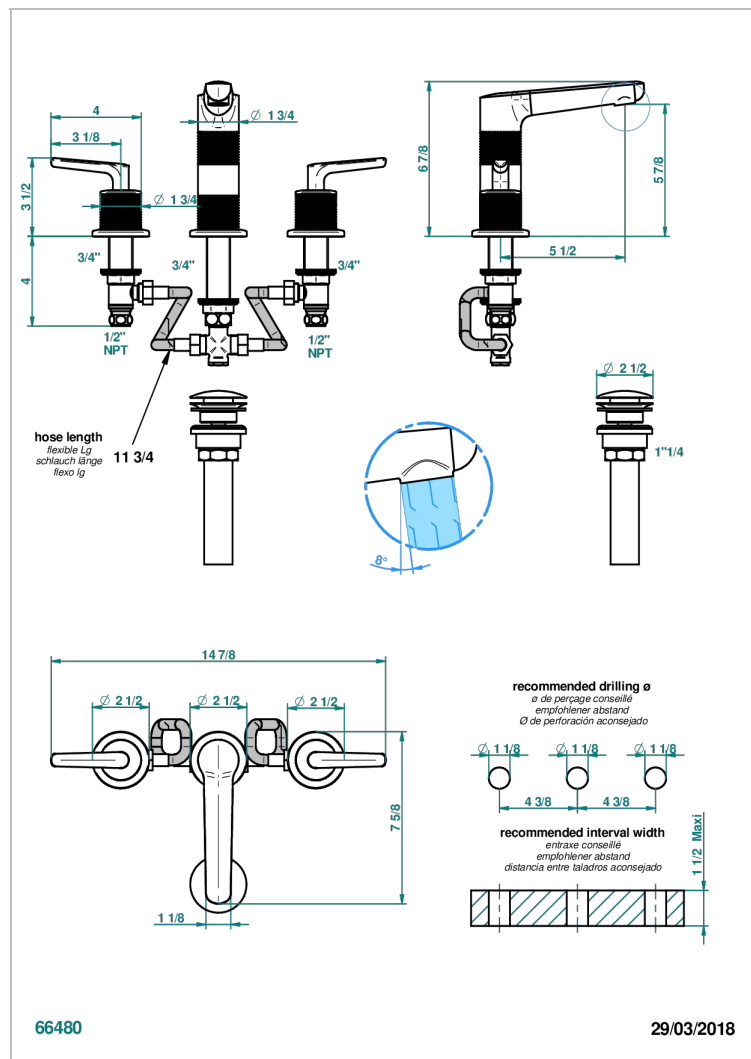

SYSTEM METAL DIAMANT A MANETTES

G9D-152/US

Mélangeur de lavabo 3 trous avec vidage, bec haut, standard américain

CARACTÉRISTIQUES

- Bec haut
- Laiton sans plomb
- Têtes à disques céramique 1/2" 1/4 tour
- Aérateur-mousseur
- Fourni avec vidage clic clac
- Vidage et raccordements aux standards US

FINITIONS DISPONIBLES

Bronze clair - D01
Chromé - A02
Chromé insert doré - GA1
Chromé mat - C02
Doré brillant - F01
Doré mat - F07

Nickel brillant - B01
Nickel mat - C01
Noir mat céramique - D30
Or pâle - F30
Or pâle mat - F31
Pvd blush - H62