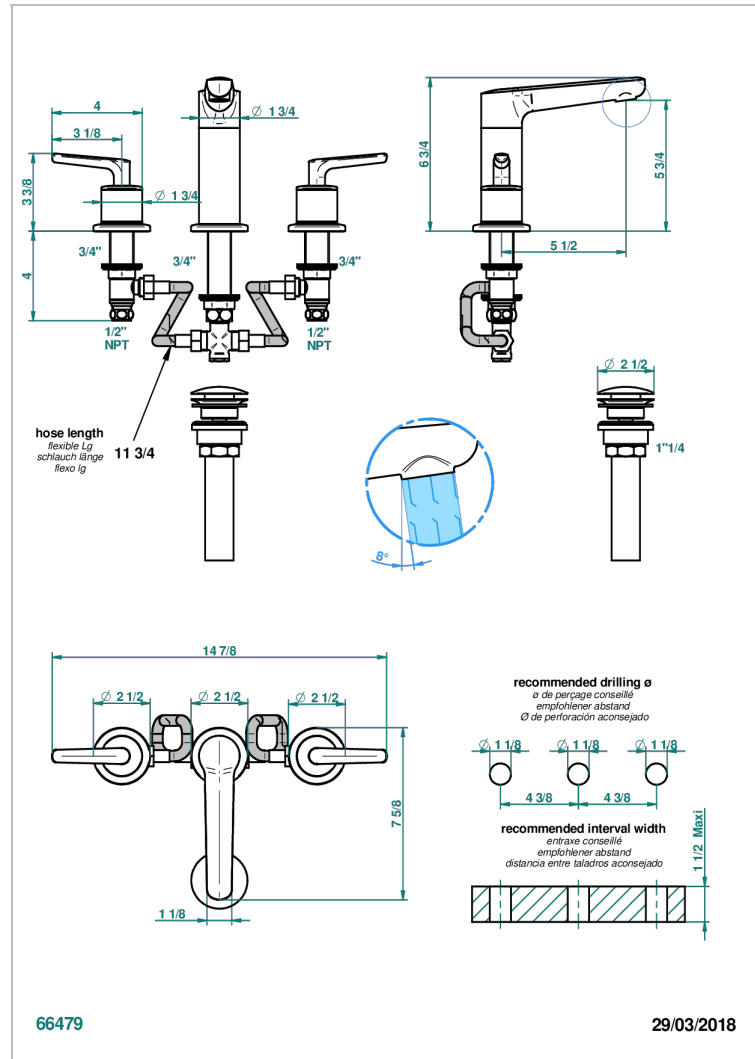

# SYSTEM METAL LISSE A MANETTES

G9B-152/US

Mélangeur de lavabo 3 trous avec vidage, bec haut, standard américain

THG<sup>®</sup>  
PARIS

## CARACTÉRISTIQUES

- Bec haut
- Laiton sans plomb
- Têtes à disques céramique 1/2" 1/4 tour
- Aérateur-mousseur
- Fourni avec vidage clic clac
- Vidage et raccordements aux standards US