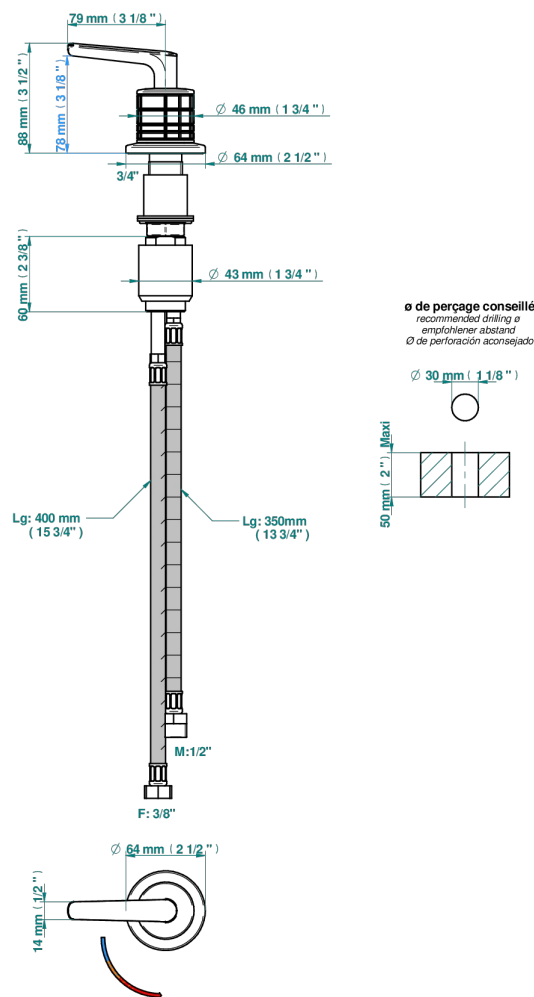

SYSTEM HOWLITE A MANETTES

G9H-6532

Mitigeur à cartouche progressive avec croisillon de style

THG[®]
PARIS

66472

16/01/2024

CARACTÉRISTIQUES

- ACS : 22ACCLY009

CERTIFICATIONS

FINITIONS DISPONIBLES

Bronze clair - D01
Chromé - A02
Chromé mat - C02
Doré brillant - F01
Doré mat - F07
Nickel brillant - B01

Nickel mat - C01
Noir mat céramique - D30
Or pâle - F30
Or pâle mat - F31
Pvd blush - H62
Pvd blush mat - H60

Vieux cuivre rouge mat - H07
Vieux nickel - H28