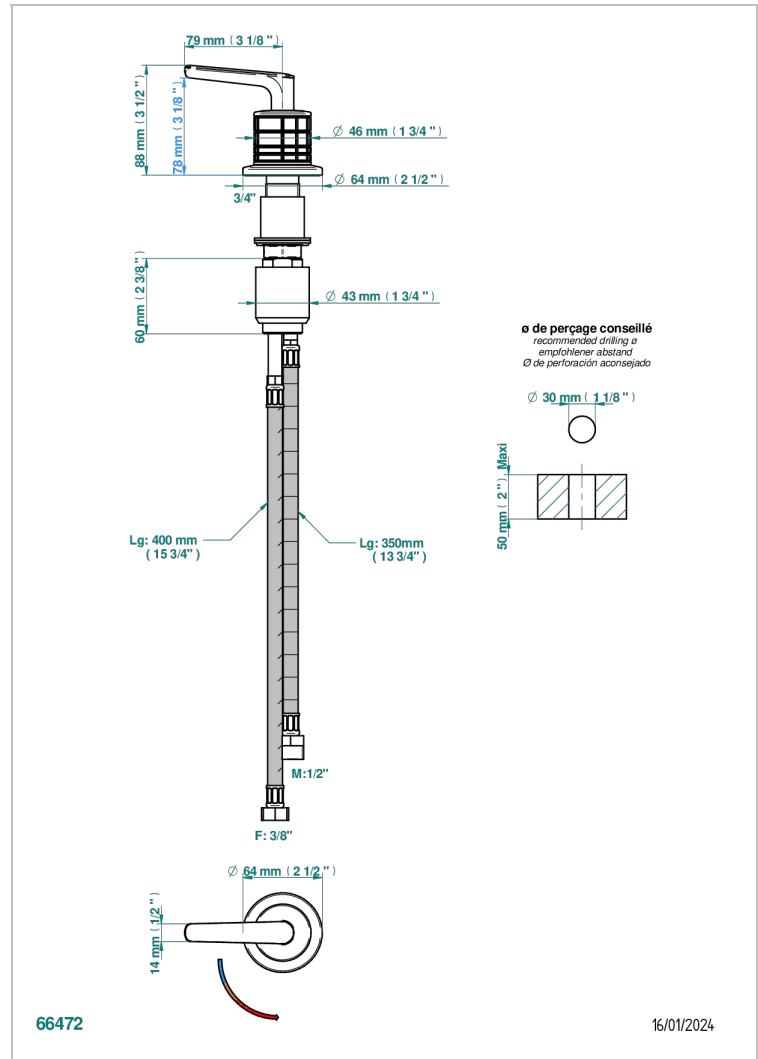

SYSTEM HOWLITE WITH LEVER

G9H-6532

Monomando con cartucho progresivo

THG[®]
PARIS

CARACTERÍSTICAS

- ACS : 22ACCLY009

ESTÁNDAR

ACABADOS DISPONIBLES

Bronce claro - D01
Cerámica negra mate - D30
Cobre viejo mate - H07
Cromo - A02
Cromo mate - C02
Dorado - F01

Dorado mate - F07
Dorado pálido - F30
Dorado pálido mate (sin barniz) - F31
Níquel - B01
Níquel mate - C01
Níquel viejo - H28

Pvd umber - H66
Pvd umber mate - H67