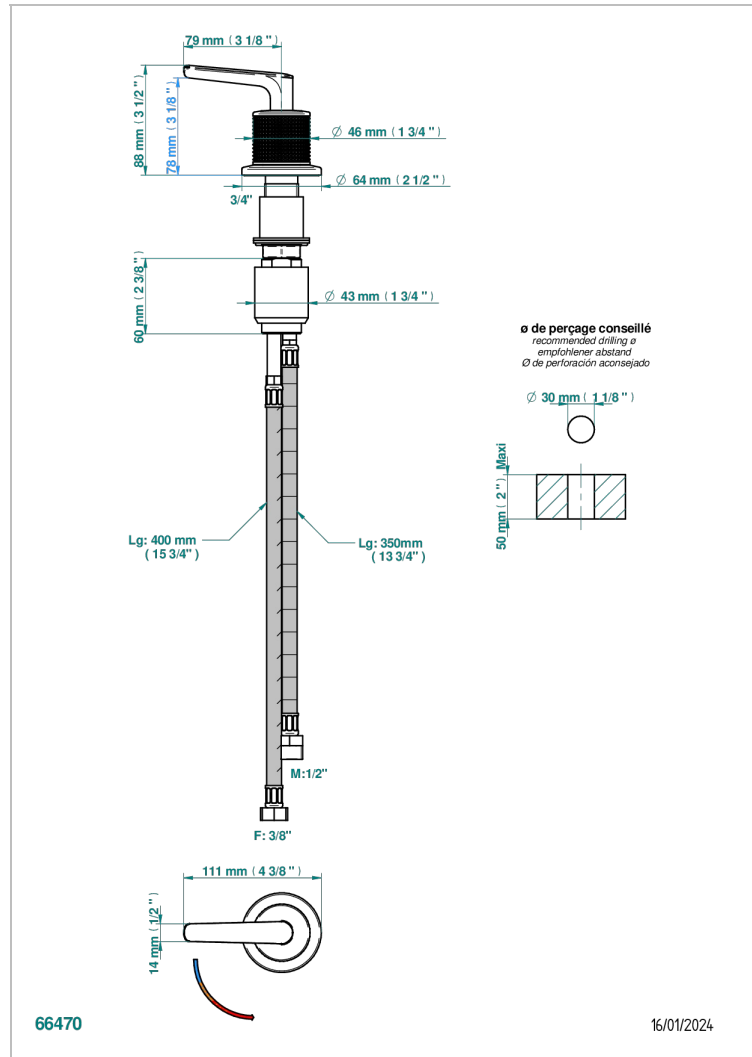

# SYSTEM DIAMOND METAL WITH LEVER

G9D-6532

Einhebelmischer zur Standmontage mit Bedienungsgriff passend zur Serie

THG<sup>®</sup>  
PARIS