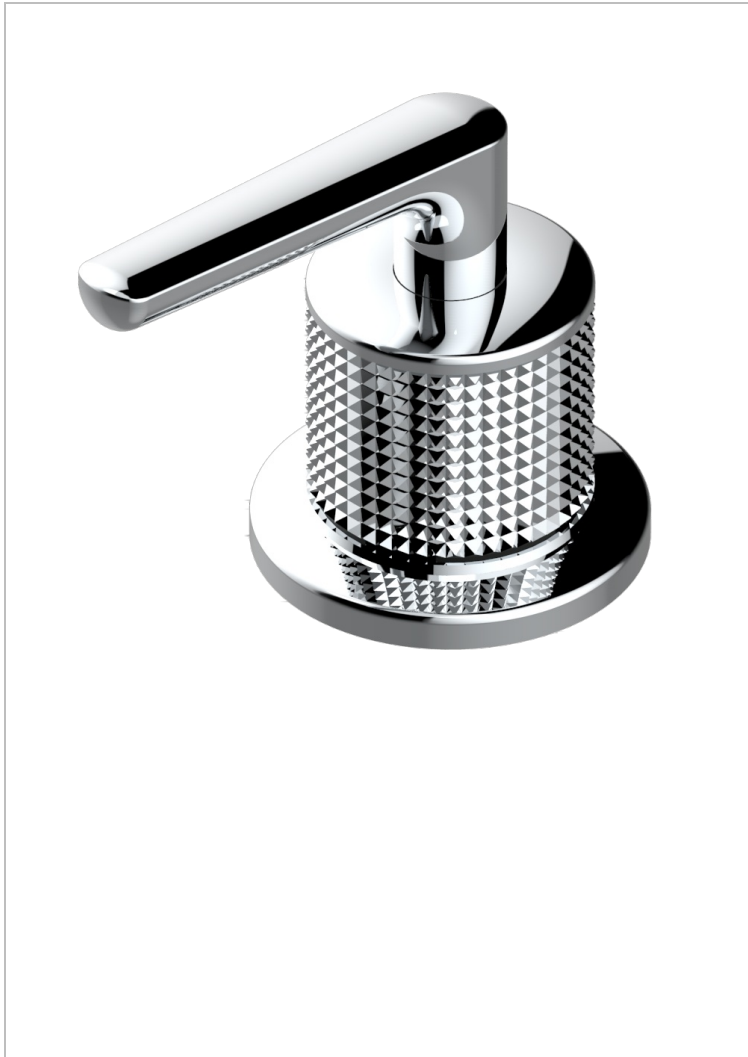

# SYSTEM DIAMOND METAL WITH LEVER

G9D-6532

Einhebelmischer zur Standmontage mit Bedienungsgriff passend zur Serie

THG<sup>®</sup>  
PARIS

## VERFÜGBARE OBERFLÄCHEN

Altnickel - H28  
Blassgold - F30  
Blassgold matt unlackiert - F31  
Bronze hell - D01  
Chrom - A02  
Chrom matt - C02

Gold - F01  
Gold matt - F07  
Kupfer altrot matt lackiert - H07  
Mattschwarz keramik - D30  
Nickel matt - C01  
Polished chrome with gold inlay - GA1